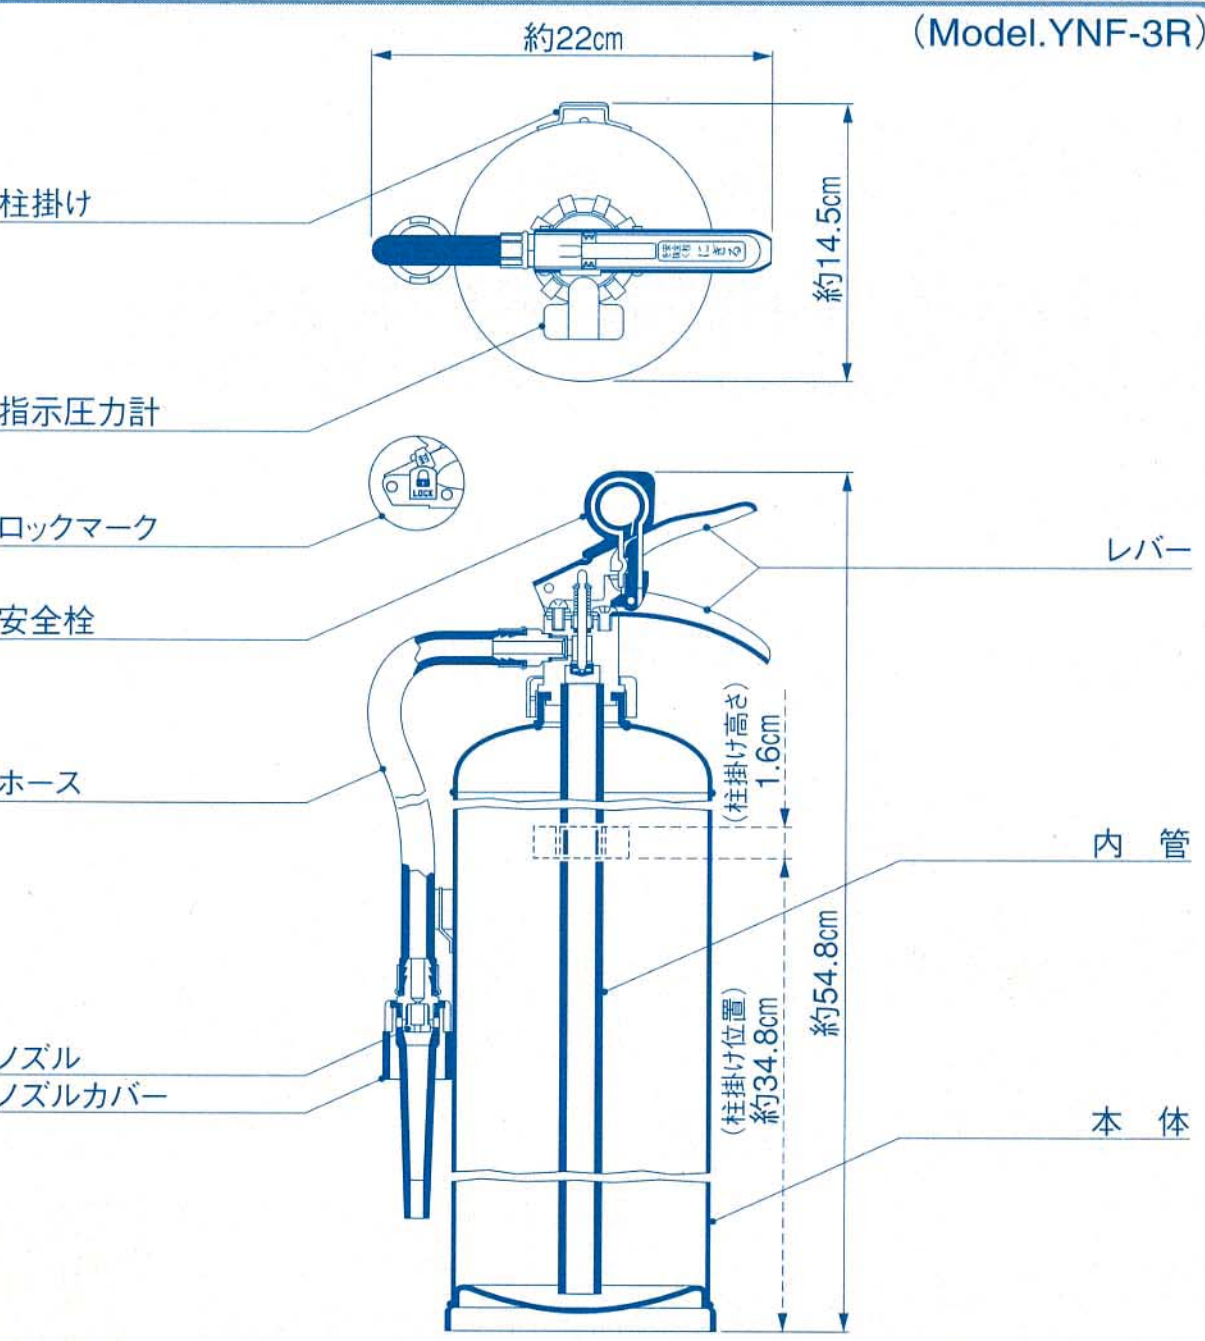

カマト 機械泡(界面活性剤)消火器・蓄圧式

国家検定合格品

ニューファイティングフォーム YNF-3R/YNF-6R/YNF-20

指示圧力計の指針が緑色範囲内にあるか、定期的に点検してください。

■使用方法

YNF-3R/YNF-6R

安全栓を引き抜く

ホースを
はずし火元に向ける

レバーを強くにぎる

■使用方法

YNF-20

消火器を垂直に
立てホースをのぼす

安全栓を抜く

起動レバーを倒す

ノズルレバーを
強くにぎる

■構造図

■仕様

	YNF-3R	YNF-6R	YNF-20
総質量	約6.95kg	約12.15kg	約50kg
薬剤量	3.0L	6.0L	20L
全高	約54.8cm	約67.8cm	約97cm
全幅	約22cm	約23cm	約37cm
放射時間(20°C)	約36秒	約72秒	約120秒
放射距離(20°C)	4~7m	4~7m	5~8m
能力単位	A-2・B-5	A-3・B-10	A-10・B-20
使用温度範囲	-20°C~+40°C	-20°C~+40°C	-20°C~+40°C
標準小売価格	17,300円	21,500円	140,000円

※大型消火器YNF-20(車載式)のみ奥行約38cm/ホース長さ約1.5m ▲受注生産品

●「防災問題イコール環境問題」の認識をベースに、防災機器やシステムの研究開発に取り組む当社の企業姿勢をしめす“ECO-YAMATO・リーフマーク”です。

消火器は圧力容器です。
【取扱説明書】をよく読んでご使用ください。

⚠ 危険

サビ・キズ・変形及びキャップにゆるみのあるものは絶対に使用しないでください。容器の破裂等により重大な人身事故発生の恐れがあります。

⚠ 警告

・人に向かって絶対に放射しないでください。呼吸困難や危害発生を招く恐れがあります。
・法で定められた点検を定期的に行ってください。ご家庭でも5年を目安に点検してください。製造から8年の耐用年数を過ぎたものは使用しないでください。

⚠ 注意

・高温多湿の場所は避けて設置してください。
・消火器は初期消火の器具です。消火範囲に限りがあります。
・適応火災は銘板の表示マークでご確認ください。燃焼物によって適・不適があります。
・火元に近すぎるとヤケドの恐れがあります。距離をおいて消火活動をしてください。
・消火器を廃棄する場合は必ず販売店か製造元にご相談ください。