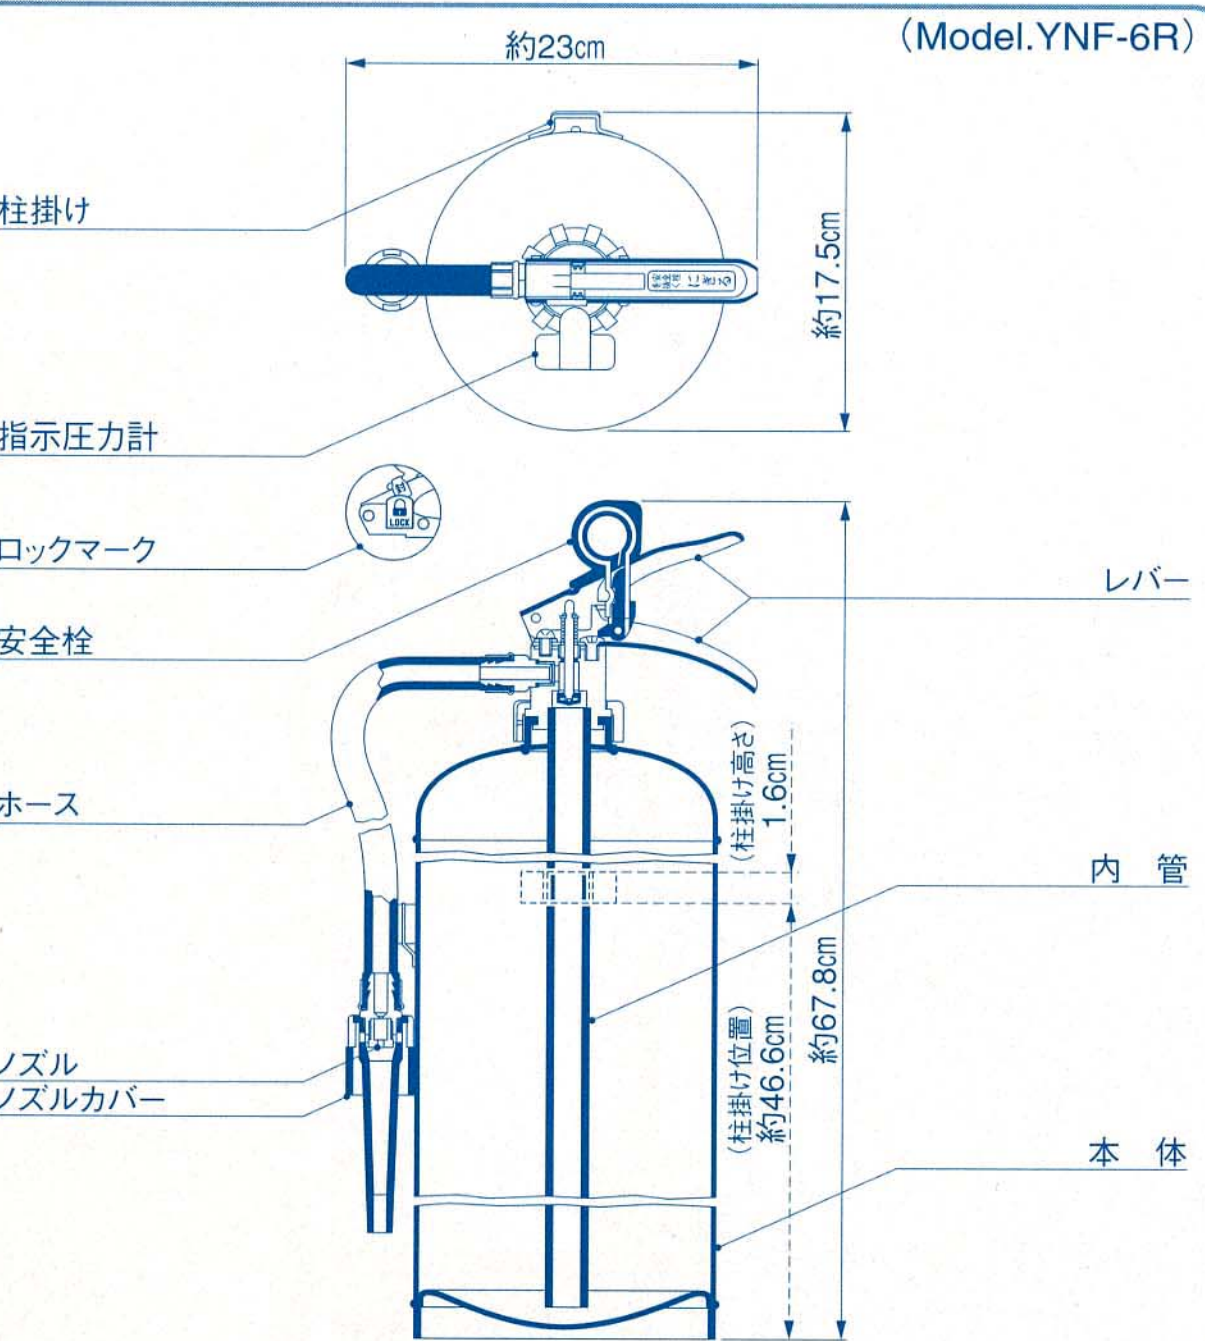

▶消火器は目立つところに設置してください。

■消防法施行規則第31条の4に基づき6カ月に1回以上の点検を、消防設備士等の資格を有する人に依頼して行うようにしてください。

■1度放射されたら、ただちに消火薬剤を詰替えてください。試し放射はしないでください。

※カタログ掲載商品は改良などのため、予告なく仕様・規格変更を行うことがあります。ご了承ください。

●あらゆる防災設備・機器のご用命は下記へ……

カマトプロテック株式会社

東京本社 東京都港区白金台5-17-2

大阪・名古屋・札幌・仙台・新潟・大宮・横浜・静岡・北陸・広島・松山・福岡・鹿児島・大阪工場・中央研究所・東京物流センター

※このカタログは、古紙100%の再生紙を使用しています。