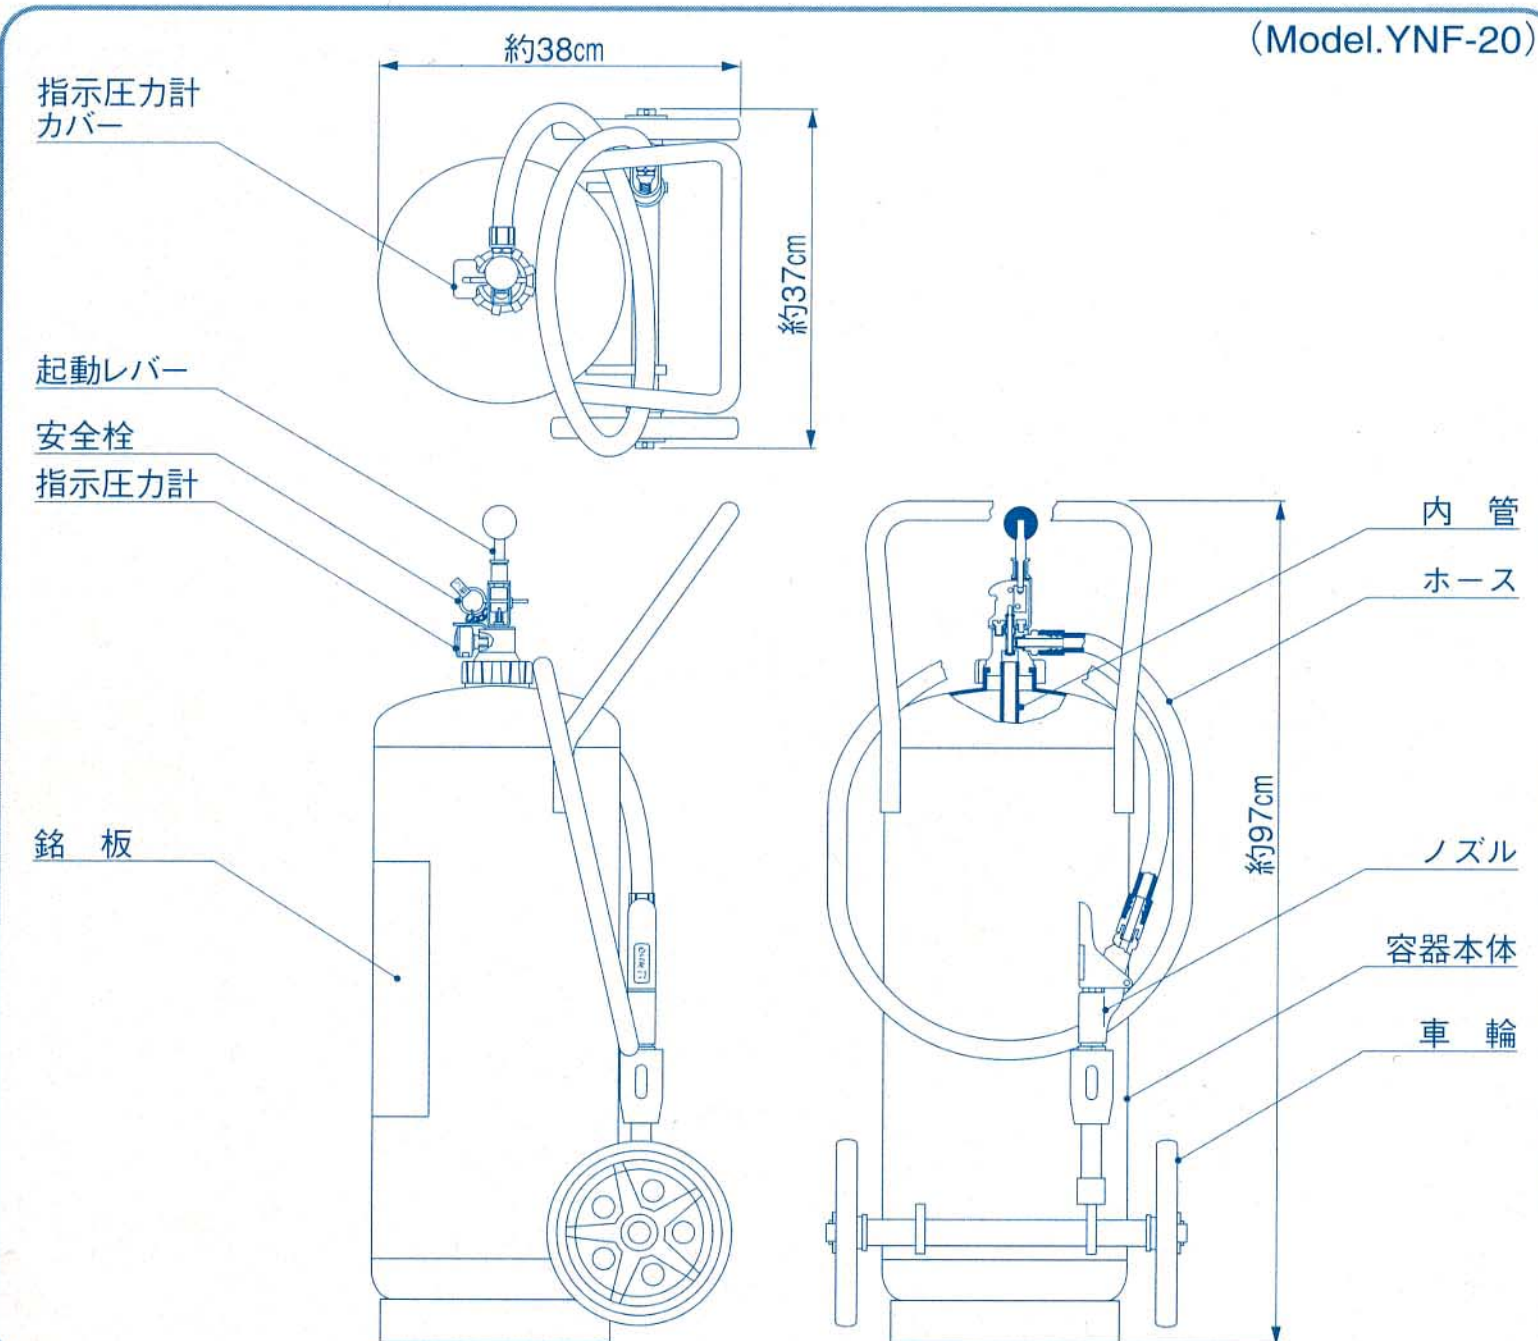

▶消火器は目立つところに設置してください。

■消防法施行規則第31条の4に基づき6カ月に1回以上の点検を、消防設備士等の資格を有する人に依頼して行うようにしてください。

■1度放射されたら、ただちに消火薬剤を詰替えてください。試し放射はしないでください。

※カタログ掲載商品は改良などのため、予告なく仕様・規格変更を行うことがあります。ご了承ください。

●あらゆる防災設備・機器のご用命は下記へ……

カマトプロテック株式会社

東京本社 東京都港区白金台5-17-2

大阪・名古屋・札幌・仙台・新潟・大宮・横浜・静岡・北陸・広島・松山・福岡・鹿児島・大阪工場・中央研究所・東京物流センター

※このカタログは、古紙100%の再生紙を使用しています。