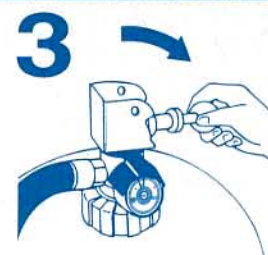

■使用方法

YNF-3R/YNF-6R

安全栓を引き抜く

ホースを
はずし火元に向ける

レバーを強くにぎる

■使用方法

YNF-20

消火器を垂直に
立てホースをのぼす

安全栓を抜く

起動レバーを倒す

ノズルレバーを
強くにぎる

■構造図

■仕様

	YNF-3R	YNF-6R	YNF-20
総質量	約6.95kg	約12.15kg	約50kg
薬剤量	3.0L	6.0L	20L
全高	約54.8cm	約67.8cm	約97cm
全幅	約22cm	約23cm	約37cm
放射時間(20°C)	約36秒	約72秒	約120秒
放射距離(20°C)	4~7m	4~7m	5~8m
能力単位	A-2・B-5	A-3・B-10	A-10・B-20
使用温度範囲	-20°C~+40°C	-20°C~+40°C	-20°C~+40°C
標準小売価格	17,300円	21,500円	140,000円