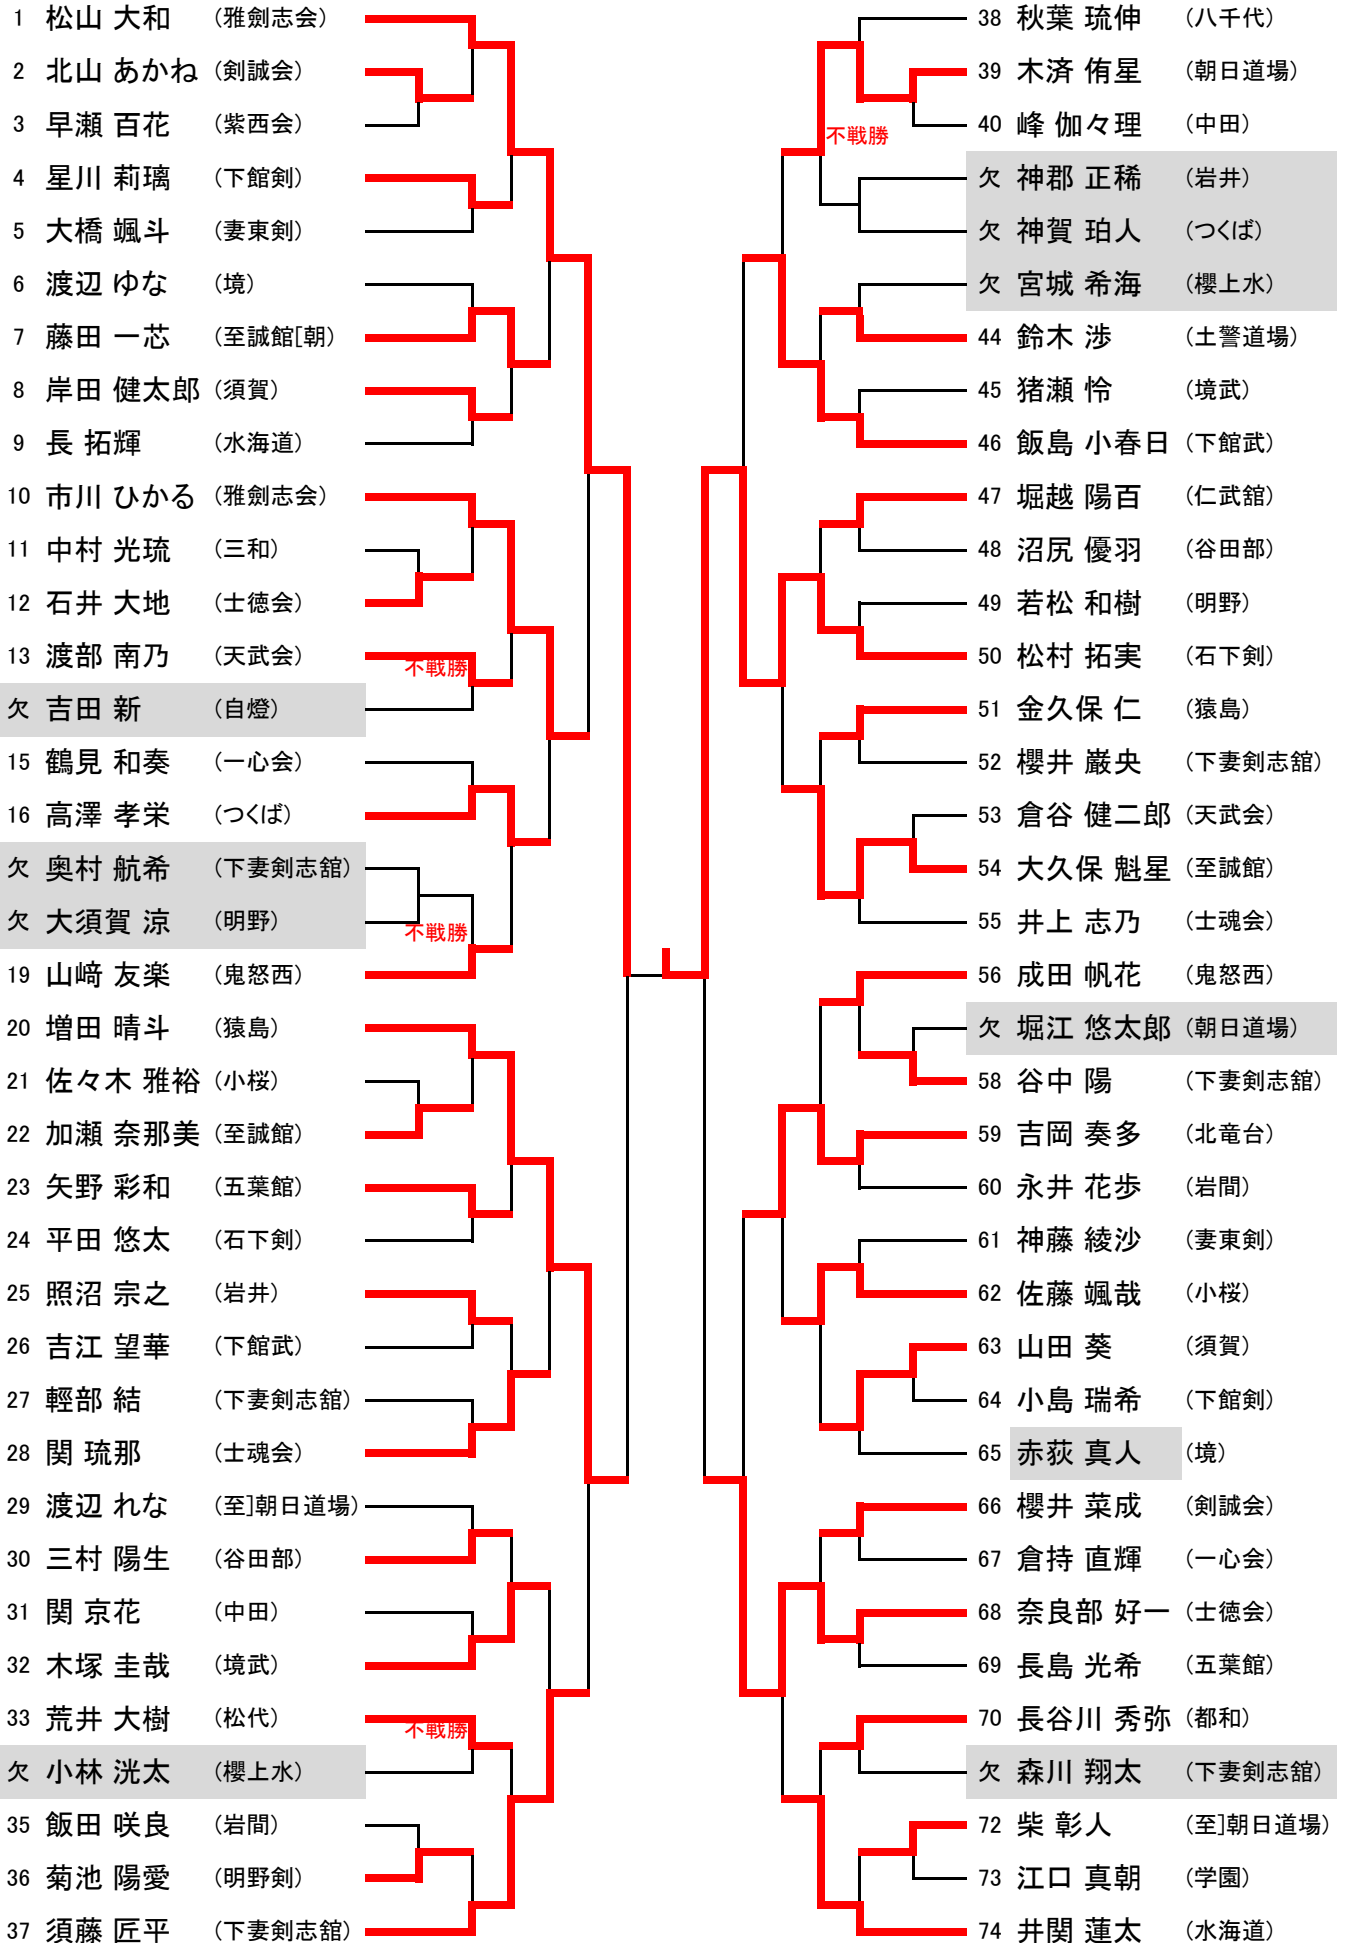

参加チーム一覧

団体名	プログラム上の略称
明野少年剣道クラブ	明野
明野剣友会	明野剣
朝日道場	朝日道場
茨城至誠館	至誠館
石下剣友会	石下
伊奈剣友会スポーツ少年団	伊奈
岩井剣道教室	岩井
岩間剣友会	岩間
学園剣道スポーツ少年団	学園
如月会	如月会
鬼怒西剣道クラブ	鬼怒西
小桜剣友会	小桜
五葉館	五葉館
境剣友会	境
境武道館	境武
櫻上水剣友会	櫻上水
猿島剣友会	猿島
猿島一心会	一心会
三和剣友会	三和
下館紫西会	紫西会
自燈剣道スポーツ少年団	自燈
下館士徳会	士徳会
下館武道館	下館武
下館剣友会	下館剣
下妻剣志館	下妻剣志館
下妻中学校	下妻中
(下妻市立)東部中学校	下妻東部中
仁武館	仁武館
須賀剣友会	須賀
青雲塾剣誠会	剣誠会
青雲塾士魂会	志魂会
千代川少年剣道教室	千代川
千代川中学校	千代川中
つくば少年剣友会	つくば
土浦警察道場	土警道場
都和剣友会	都和
出城剣道スポーツ少年団	出城
天武会	天武会
東部剣道スポーツ少年団	妻東剣
豊里剣友会	豊里
中田剣道スポーツ少年団	中田
なでしこ剣道	なでしこ
北竜台剣友会	北竜台
松代剣志会	松代
水海道剣道教室	水海道
至誠館朝日道場雅剣志会	雅剣志会
谷田部少年剣友会	谷田部
大和剣友会	大和
八千代剣道教室	八千代
八千代第一中学校	八千代一中

団体の部

優勝:仁武館
準優勝:下館士徳会

第三位:朝日道場
第三位:猿島剣友会

小学4年生の部

優勝:松村 拓実(石下剣)

第三位:増田 晴斗(猿島)

準優勝:松山 大和(雅剣志会)

第三位:奈良部 好一(士徳会)

中学生女子の部

優勝:三輪 絢子(雅剣志会)
準優勝:中村 泉水(なでしこ)

第三位:太田垣 柚奈(水海道)
第三位:鶴見 彩夢(一心会)

一般男子の部

優勝: 岩見 祐介(仁武館)
準優勝: 佐藤 信利(雅剣志会)

第三位: 荒井 健(八千代)
第三位: 森谷 攻(剣誠会)

一般女子の部

優勝:遠藤 道代(士徳会)
準優勝:熊木 香里(士徳会)

第三位:水越 みどり(士徳会)
第三位:中山 孝子(下妻剣志館)