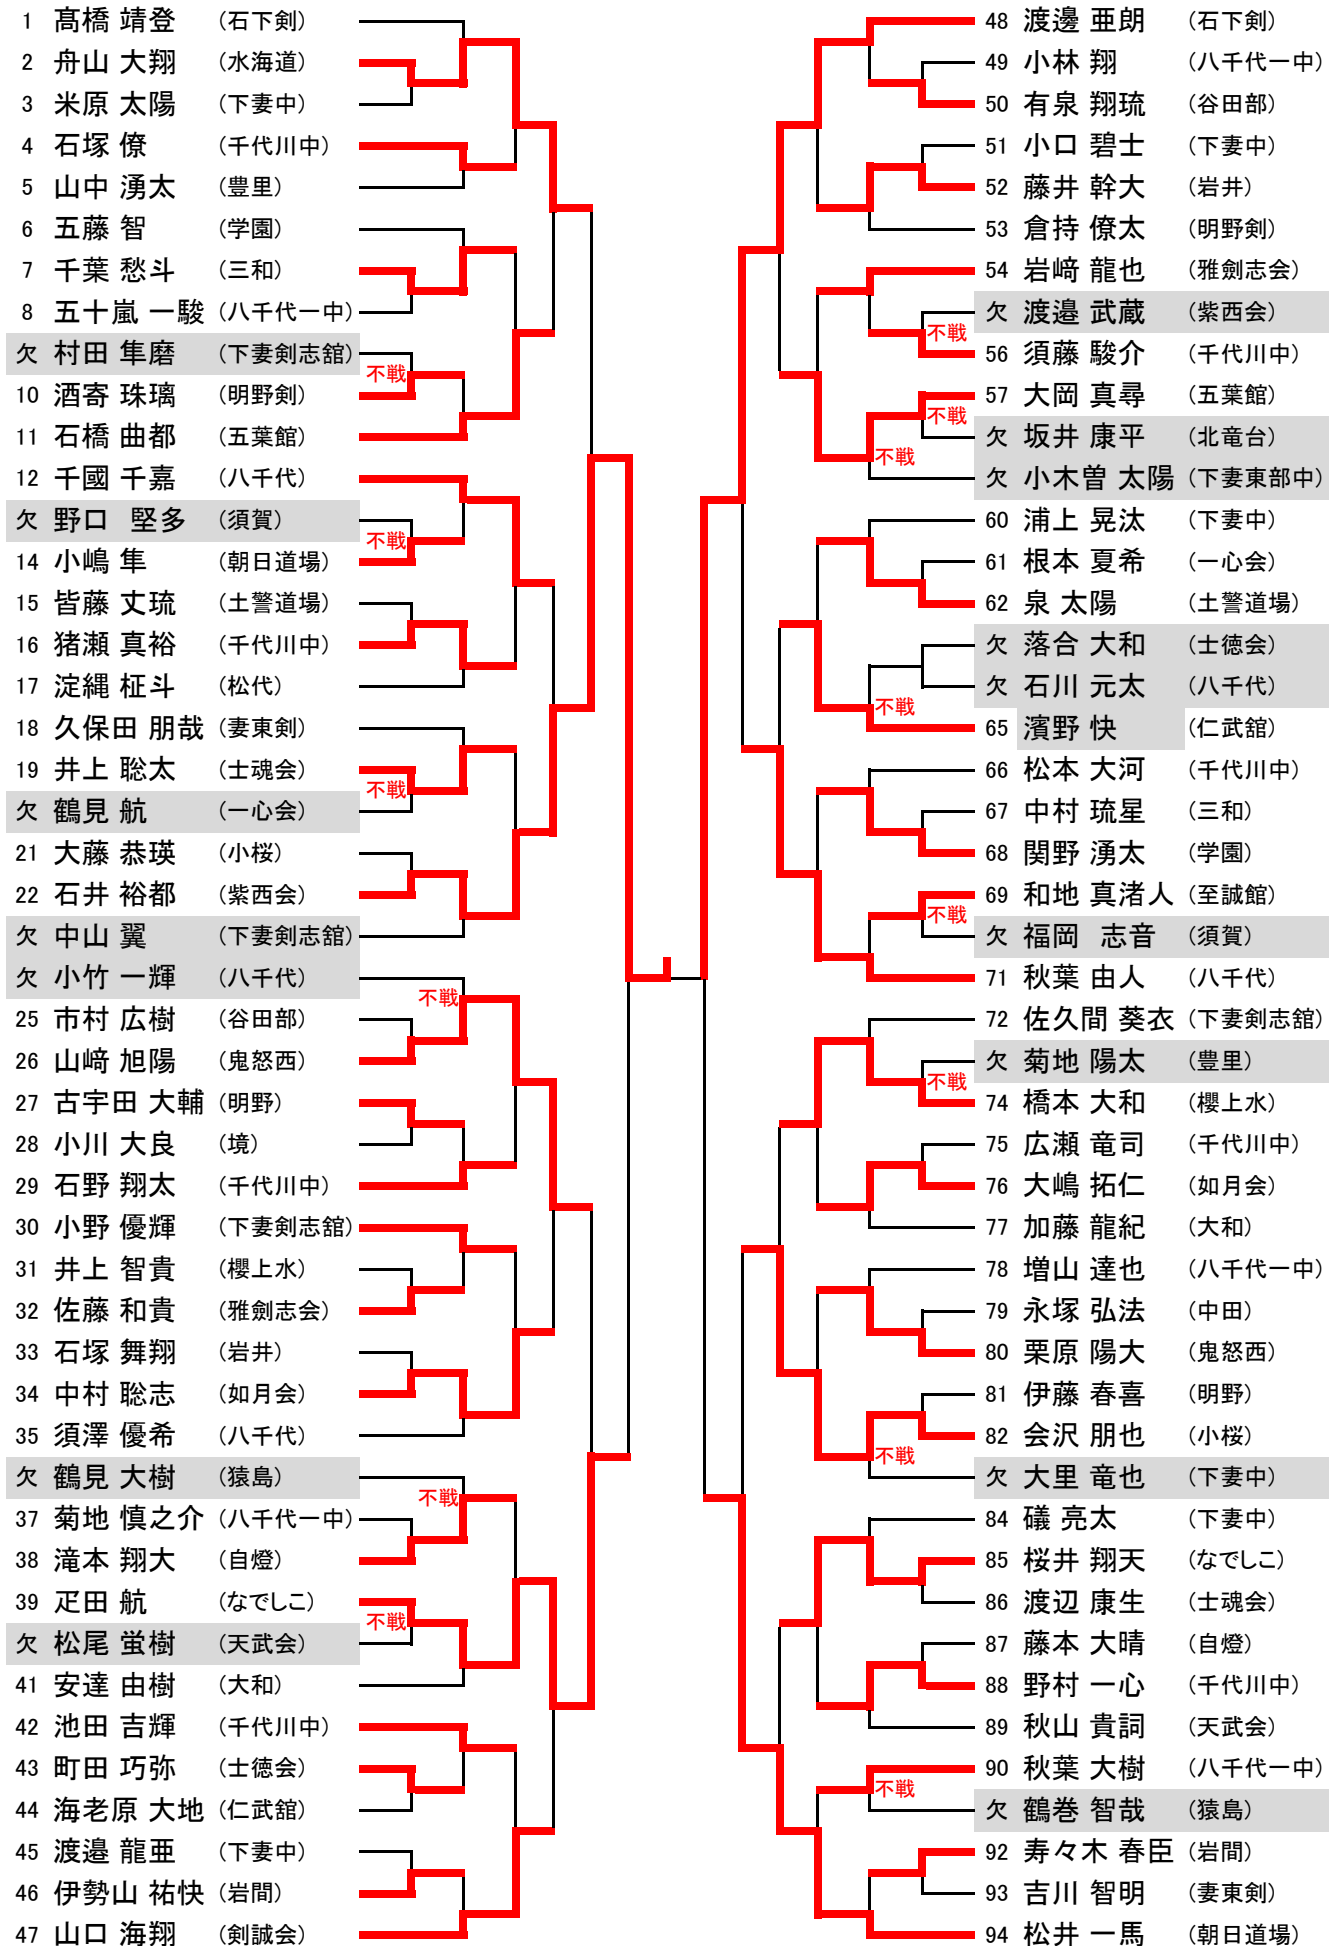

参加チーム一覧

団体名	プログラム上の略称
明野少年剣道クラブ	明野
明野剣友会	明野剣
朝日道場	朝日道場
茨城至誠館	至誠館
石下剣友会	石下
伊奈剣友会スポーツ少年団	伊奈
岩井剣道教室	岩井
岩間剣友会	岩間
学園剣道スポーツ少年団	学園
如月会	如月会
鬼怒西剣道クラブ	鬼怒西
小桜剣友会	小桜
五葉館	五葉館
境剣友会	境
境武道館	境武
櫻上水剣友会	櫻上水
猿島剣友会	猿島
猿島一心会	一心会
三和剣友会	三和
下館紫西会	紫西会
自燈剣道スポーツ少年団	自燈
下館士徳会	士徳会
下館武道館	下館武
下館剣友会	下館剣
下妻剣志館	下妻剣志館
下妻中学校	下妻中
(下妻市立)東部中学校	下妻東部中
仁武館	仁武館
須賀剣友会	須賀
青雲塾剣誠会	剣誠会
青雲塾士魂会	志魂会
千代川少年剣道教室	千代川
千代川中学校	千代川中
つくば少年剣友会	つくば
土浦警察道場	土警道場
都和剣友会	都和
出城剣道スポーツ少年団	出城
天武会	天武会
東部剣道スポーツ少年団	妻東剣
豊里剣友会	豊里
中田剣道スポーツ少年団	中田
なでしこ剣道	なでしこ
北竜台剣友会	北竜台
松代剣志会	松代
水海道剣道教室	水海道
至誠館朝日道場雅剣志会	雅剣志会
谷田部少年剣友会	谷田部
大和剣友会	大和
八千代剣道教室	八千代
八千代第一中学校	八千代一中

小学5年生の部

優勝: 青木 亜流羽(五葉館)

準優勝: 井上 鼎(剣誠会)

第三位: 野澤 優真(士徳会)

第三位: 沢辺 一葉(谷田部)

中学生男子の部

優勝:石井 裕都(紫西会) 第三位:疋田 航(なでしこ)

準優勝:渡邊 亜朗(石下剣) 第三位:松井 一馬(朝日道場)

中学生女子の部

優勝:三輪 絢子(雅剣志会)
準優勝:中村 泉水(なでしこ)

第三位:太田垣 柚奈(水海道)
第三位:鶴見 彩夢(一心会)

一般男子の部

優勝: 岩見 祐介(仁武館)
準優勝: 佐藤 信利(雅剣志会)

第三位: 荒井 健(八千代)
第三位: 森谷 攻(剣誠会)

一般女子の部

優勝:遠藤 道代(士徳会)
準優勝:熊木 香里(士徳会)

第三位:水越 みどり(士徳会)
第三位:中山 孝子(下妻剣志館)