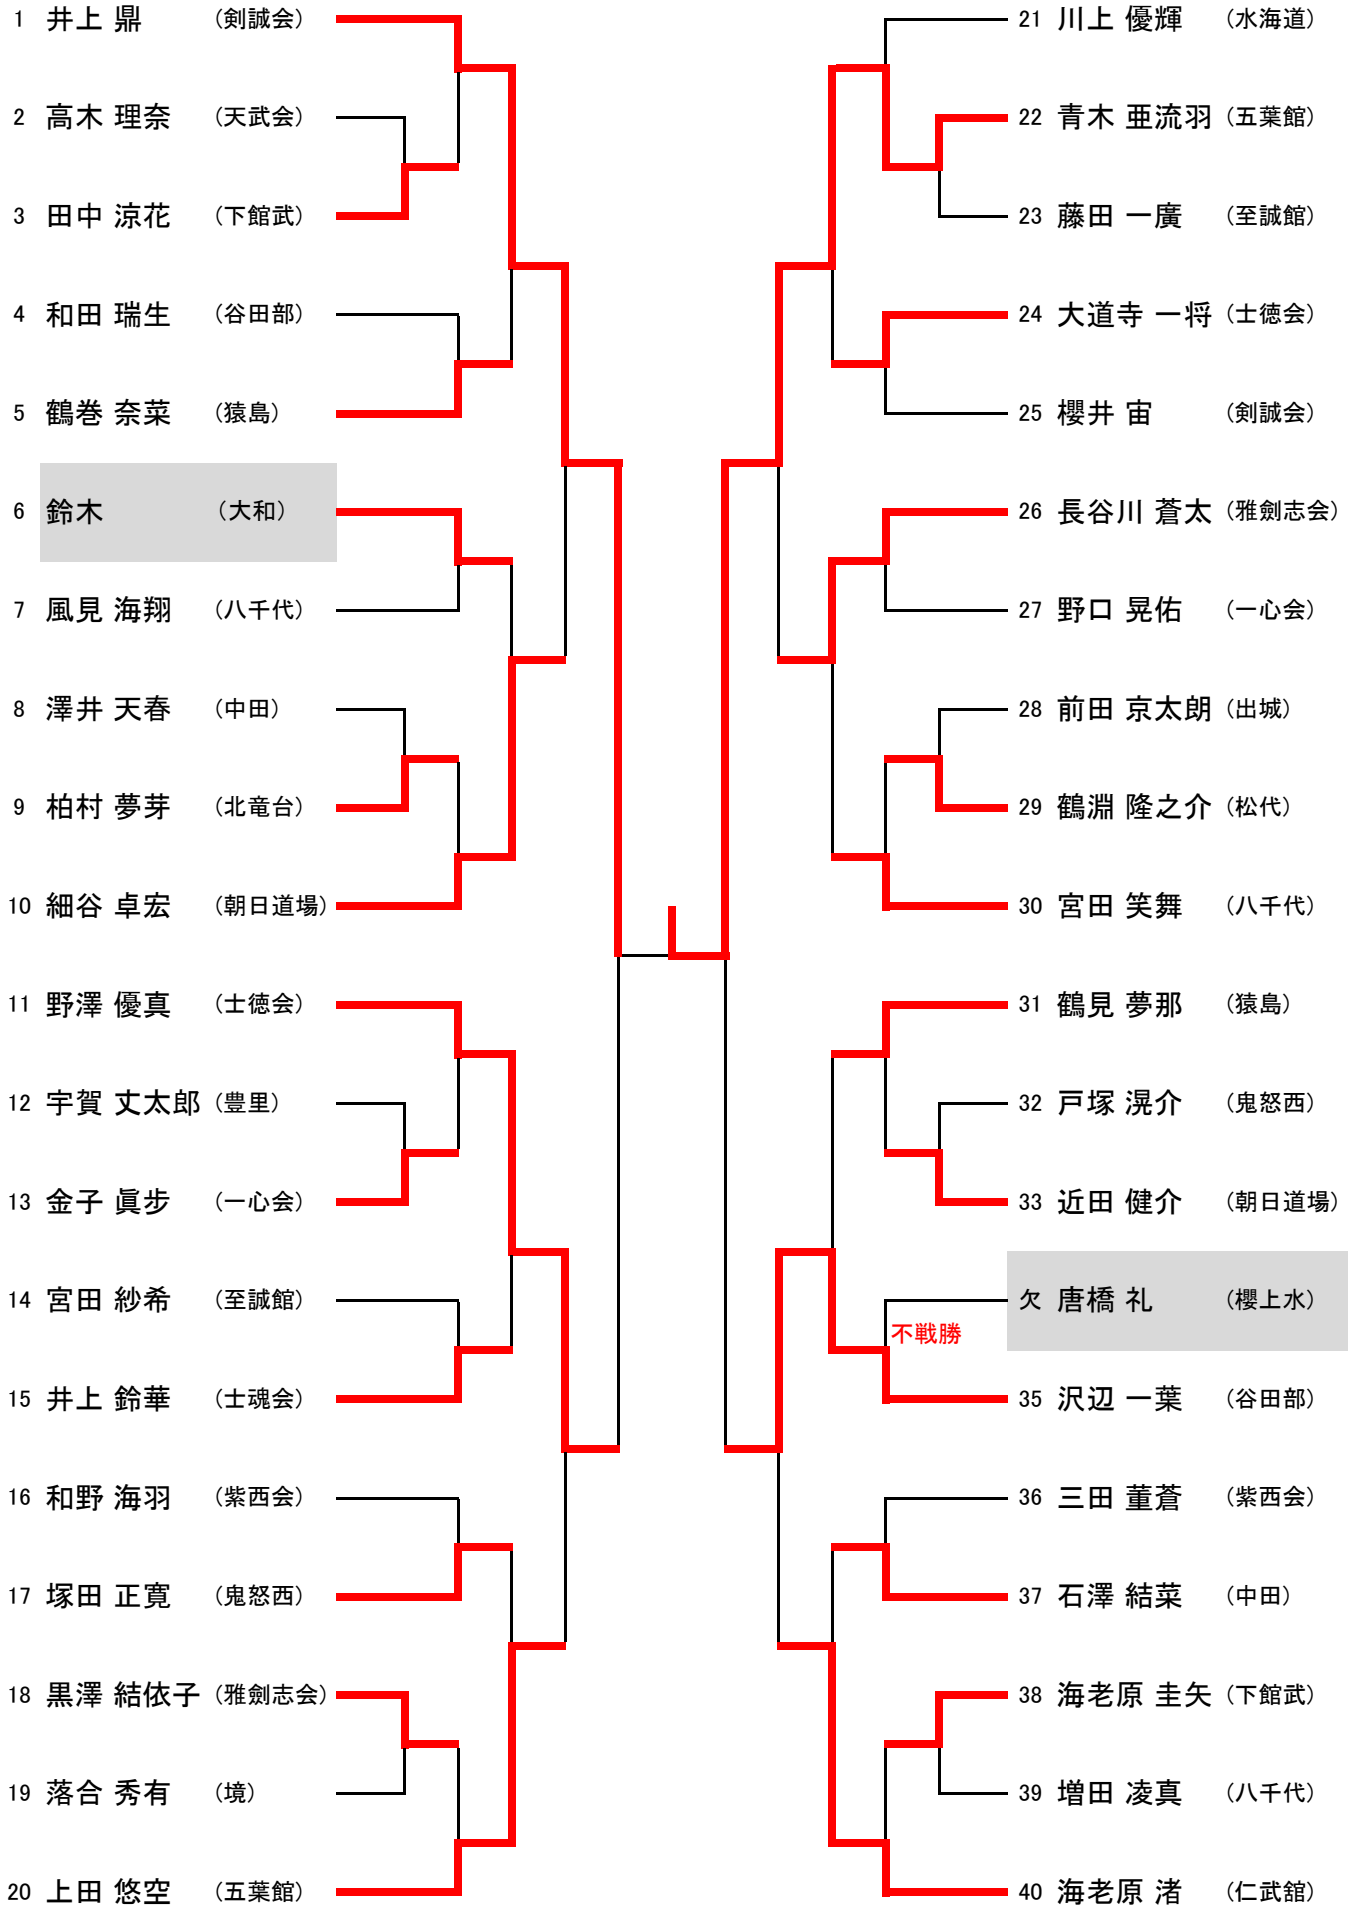

参加チーム一覧

団体名	プログラム上の略称
明野少年剣道クラブ	明野
明野剣友会	明野剣
朝日道場	朝日道場
茨城至誠館	至誠館
石下剣友会	石下
伊奈剣友会スポーツ少年団	伊奈
岩井剣道教室	岩井
岩間剣友会	岩間
学園剣道スポーツ少年団	学園
如月会	如月会
鬼怒西剣道クラブ	鬼怒西
小桜剣友会	小桜
五葉館	五葉館
境剣友会	境
境武道館	境武
櫻上水剣友会	櫻上水
猿島剣友会	猿島
猿島一心会	一心会
三和剣友会	三和
下館紫西会	紫西会
自燈剣道スポーツ少年団	自燈
下館士徳会	士徳会
下館武道館	下館武
下館剣友会	下館剣
下妻剣志館	下妻剣志館
下妻中学校	下妻中
(下妻市立)東部中学校	下妻東部中
仁武館	仁武館
須賀剣友会	須賀
青雲塾剣誠会	剣誠会
青雲塾士魂会	志魂会
千代川少年剣道教室	千代川
千代川中学校	千代川中
つくば少年剣友会	つくば
土浦警察道場	土警道場
都和剣友会	都和
出城剣道スポーツ少年団	出城
天武会	天武会
東部剣道スポーツ少年団	妻東剣
豊里剣友会	豊里
中田剣道スポーツ少年団	中田
なでしこ剣道	なでしこ
北竜台剣友会	北竜台
松代剣志会	松代
水海道剣道教室	水海道
至誠館朝日道場雅剣志会	雅剣志会
谷田部少年剣友会	谷田部
大和剣友会	大和
八千代剣道教室	八千代
八千代第一中学校	八千代一中

団体の部

優勝:仁武館
準優勝:下館士徳会

第三位:朝日道場
第三位:猿島剣友会

小学4年生の部

優勝:松村 拓実(石下剣)

第三位:増田 晴斗(猿島)

準優勝:松山 大和(雅剣志会)

第三位:奈良部 好一(士徳会)

小学5年生の部

優勝: 青木 亜流羽(五葉館)

準優勝: 井上 鼎(剣誠会)

第三位: 野澤 優真(士徳会)

第三位: 沢辺 一葉(谷田部)

中学生男子の部

優勝:石井 裕都(紫西会) 第三位:疋田 航(なでしこ)

準優勝:渡邊 亜朗(石下剣) 第三位:松井 一馬(朝日道場)

中学生女子の部

優勝:三輪 絢子(雅剣志会)
準優勝:中村 泉水(なでしこ)

第三位:太田垣 柚奈(水海道)
第三位:鶴見 彩夢(一心会)

一般男子の部

優勝: 岩見 祐介(仁武館)
準優勝: 佐藤 信利(雅剣志会)

第三位: 荒井 健(八千代)
第三位: 森谷 攻(剣誠会)

一般女子の部

優勝:遠藤 道代(士徳会)
準優勝:熊木 香里(士徳会)