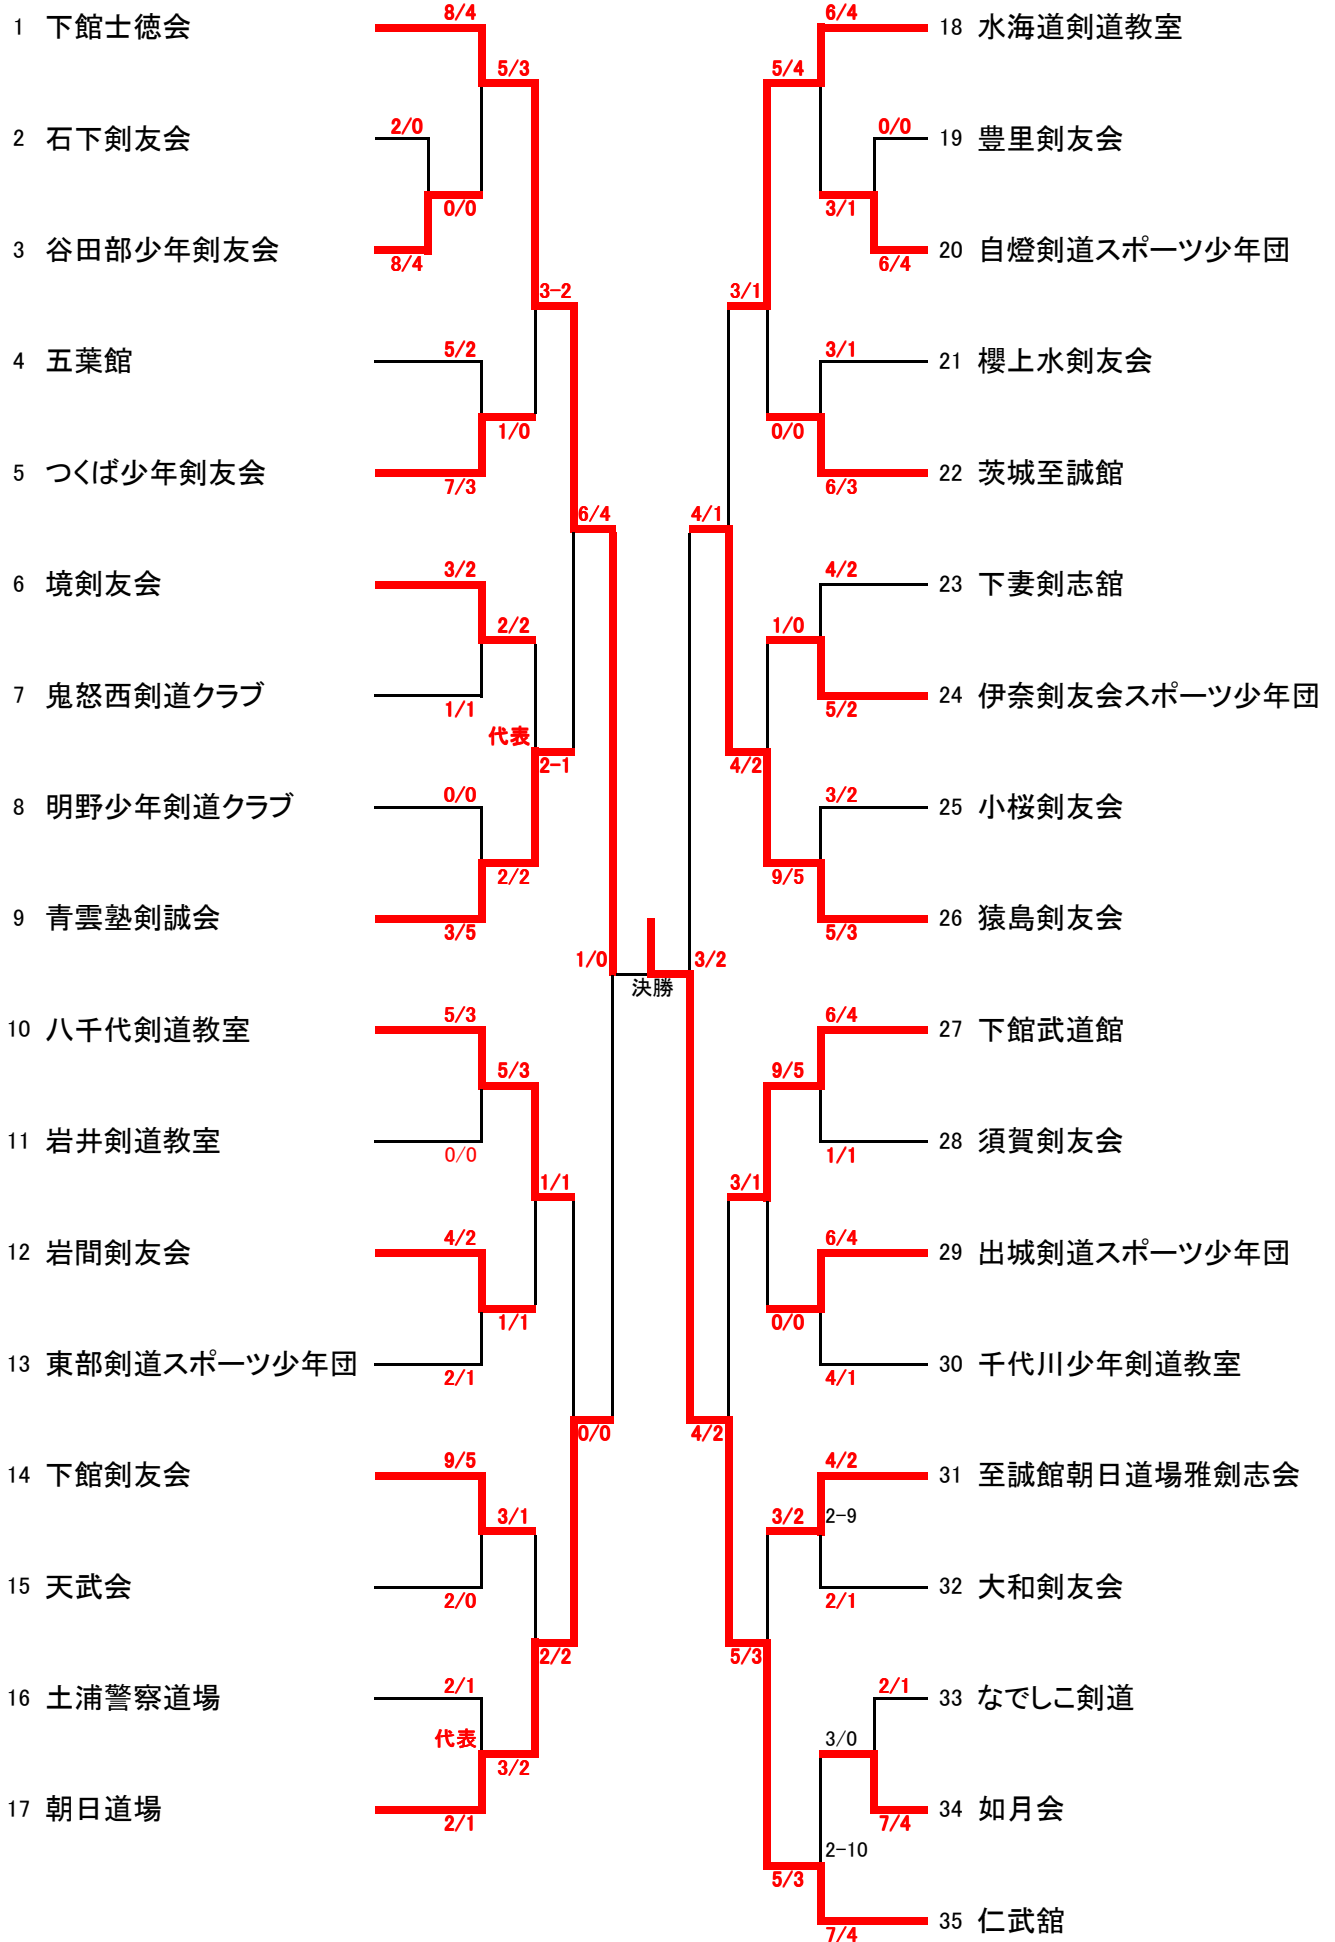

参加チーム一覧

団体名	プログラム上の略称
明野少年剣道クラブ	明野
明野剣友会	明野剣
朝日道場	朝日道場
茨城至誠館	至誠館
石下剣友会	石下
伊奈剣友会スポーツ少年団	伊奈
岩井剣道教室	岩井
岩間剣友会	岩間
学園剣道スポーツ少年団	学園
如月会	如月会
鬼怒西剣道クラブ	鬼怒西
小桜剣友会	小桜
五葉館	五葉館
境剣友会	境
境武道館	境武
櫻上水剣友会	櫻上水
猿島剣友会	猿島
猿島一心会	一心会
三和剣友会	三和
下館紫西会	紫西会
自燈剣道スポーツ少年団	自燈
下館士徳会	士徳会
下館武道館	下館武
下館剣友会	下館剣
下妻剣志館	下妻剣志館
下妻中学校	下妻中
(下妻市立)東部中学校	下妻東部中
仁武館	仁武館
須賀剣友会	須賀
青雲塾剣誠会	剣誠会
青雲塾士魂会	志魂会
千代川少年剣道教室	千代川
千代川中学校	千代川中
つくば少年剣友会	つくば
土浦警察道場	土警道場
都和剣友会	都和
出城剣道スポーツ少年団	出城
天武会	天武会
東部剣道スポーツ少年団	妻東剣
豊里剣友会	豊里
中田剣道スポーツ少年団	中田
なでしこ剣道	なでしこ
北竜台剣友会	北竜台
松代剣志会	松代
水海道剣道教室	水海道
至誠館朝日道場雅剣志会	雅剣志会
谷田部少年剣友会	谷田部
大和剣友会	大和
八千代剣道教室	八千代
八千代第一中学校	八千代一中

団体の部

優勝:仁武館
準優勝:下館士徳会

第三位:朝日道場
第三位:猿島剣友会

小学4年生の部

優勝:松村 拓実(石下剣)

第三位:増田 晴斗(猿島)

準優勝:松山 大和(雅剣志会)

第三位:奈良部 好一(士徳会)