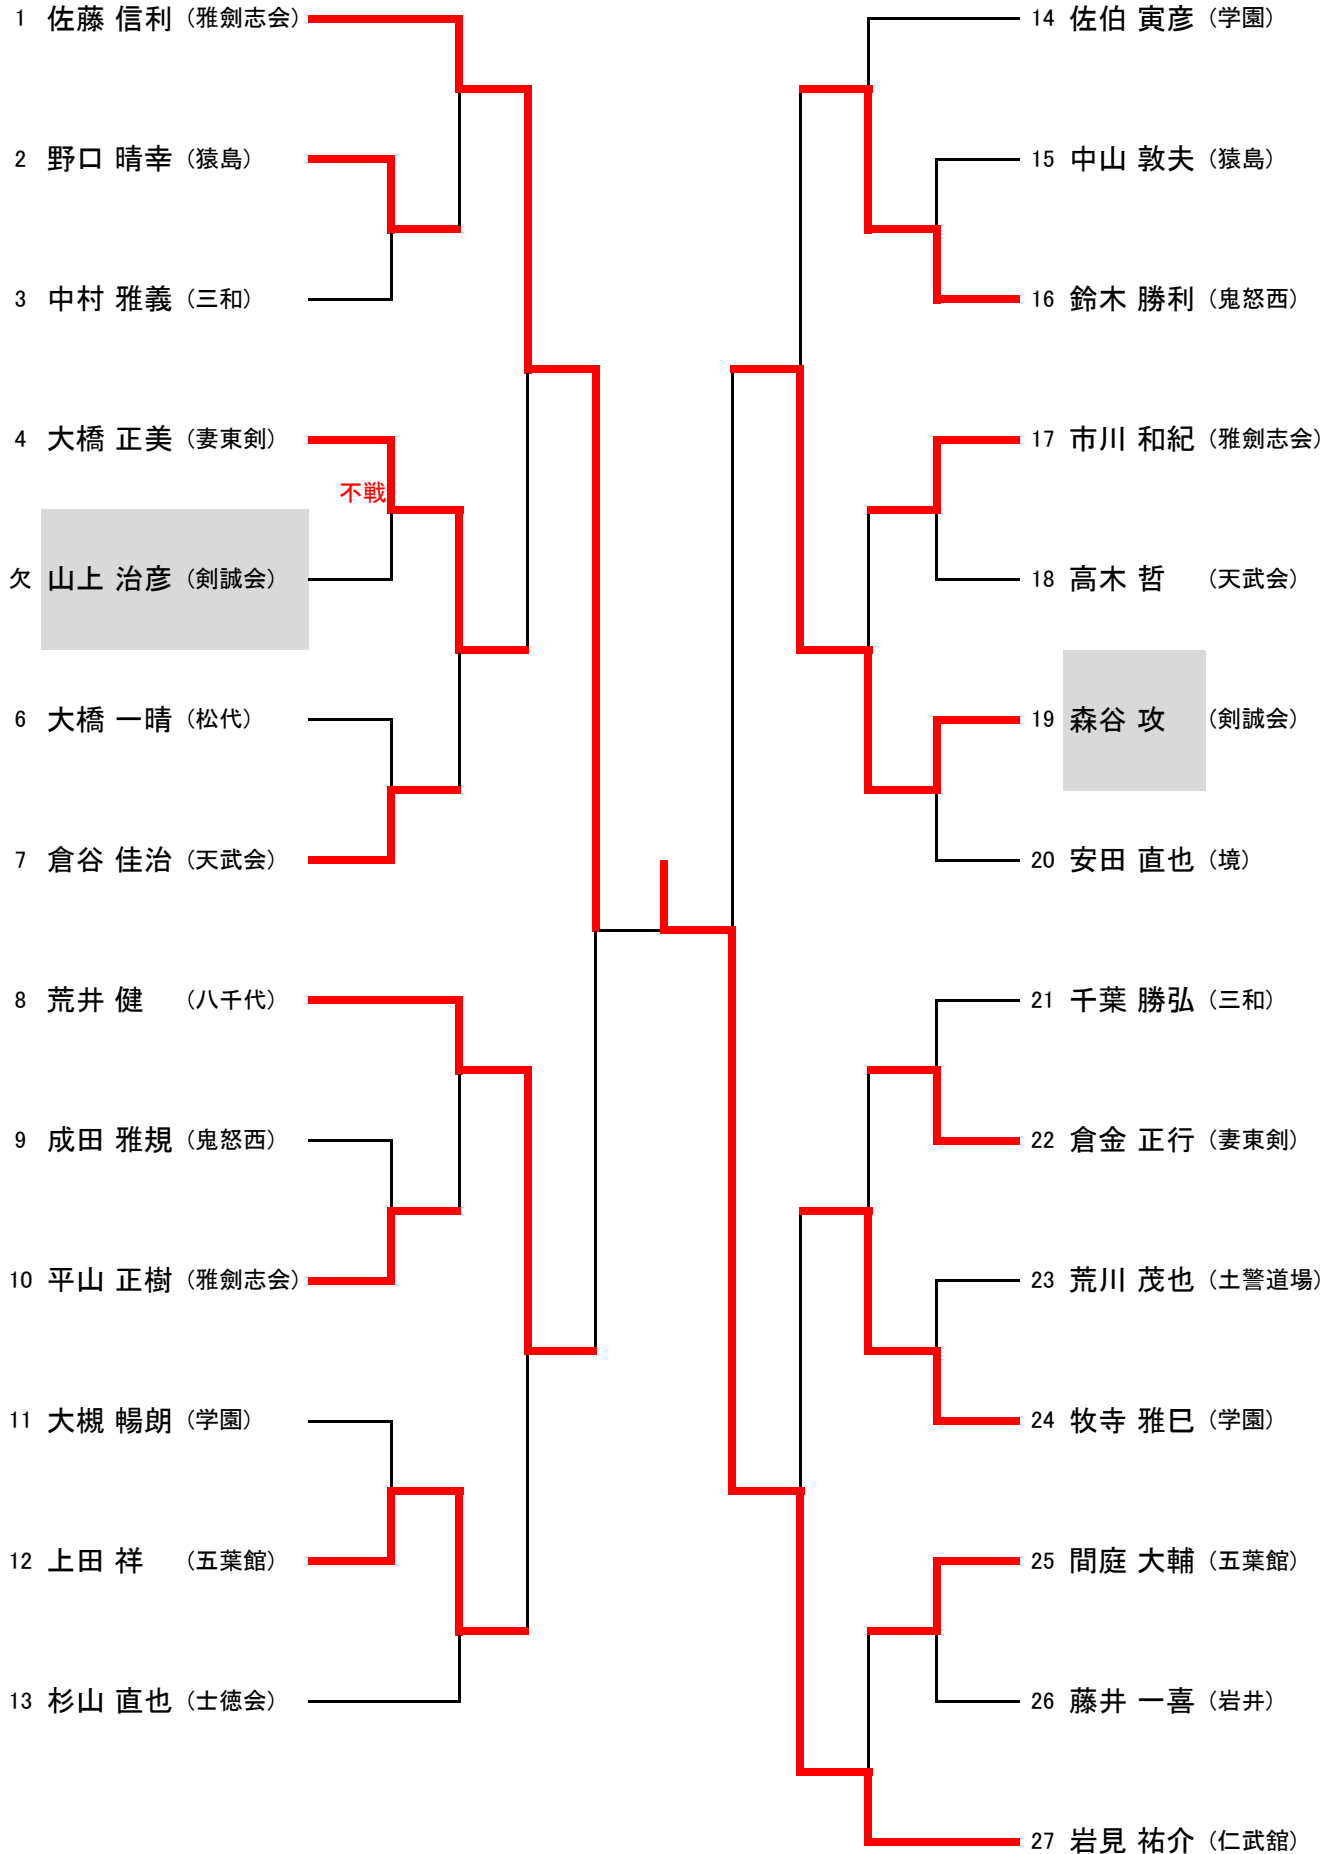

参加チーム一覧

団体名	プログラム上の略称
明野少年剣道クラブ	明野
明野剣友会	明野剣
朝日道場	朝日道場
茨城至誠館	至誠館
石下剣友会	石下
伊奈剣友会スポーツ少年団	伊奈
岩井剣道教室	岩井
岩間剣友会	岩間
学園剣道スポーツ少年団	学園
如月会	如月会
鬼怒西剣道クラブ	鬼怒西
小桜剣友会	小桜
五葉館	五葉館
境剣友会	境
境武道館	境武
櫻上水剣友会	櫻上水
猿島剣友会	猿島
猿島一心会	一心会
三和剣友会	三和
下館紫西会	紫西会
自燈剣道スポーツ少年団	自燈
下館士徳会	士徳会
下館武道館	下館武
下館剣友会	下館剣
下妻剣志館	下妻剣志館
下妻中学校	下妻中
(下妻市立)東部中学校	下妻東部中
仁武館	仁武館
須賀剣友会	須賀
青雲塾剣誠会	剣誠会
青雲塾士魂会	志魂会
千代川少年剣道教室	千代川
千代川中学校	千代川中
つくば少年剣友会	つくば
土浦警察道場	土警道場
都和剣友会	都和
出城剣道スポーツ少年団	出城
天武会	天武会
東部剣道スポーツ少年団	妻東剣
豊里剣友会	豊里
中田剣道スポーツ少年団	中田
なでしこ剣道	なでしこ
北竜台剣友会	北竜台
松代剣志会	松代
水海道剣道教室	水海道
至誠館朝日道場雅剣志会	雅剣志会
谷田部少年剣友会	谷田部
大和剣友会	大和
八千代剣道教室	八千代
八千代第一中学校	八千代一中

中学生女子の部

優勝:三輪 絢子(雅剣志会)
準優勝:中村 泉水(なでしこ)

第三位:太田垣 柚奈(水海道)
第三位:鶴見 彩夢(一心会)

一般男子の部

優勝: 岩見 祐介(仁武館)
準優勝: 佐藤 信利(雅剣志会)

第三位: 荒井 健(八千代)
第三位: 森谷 攻(剣誠会)

一般女子の部

優勝:遠藤 道代(士徳会)
準優勝:熊木 香里(士徳会)

第三位:水越 みどり(士徳会)
第三位:中山 孝子(下妻剣志館)