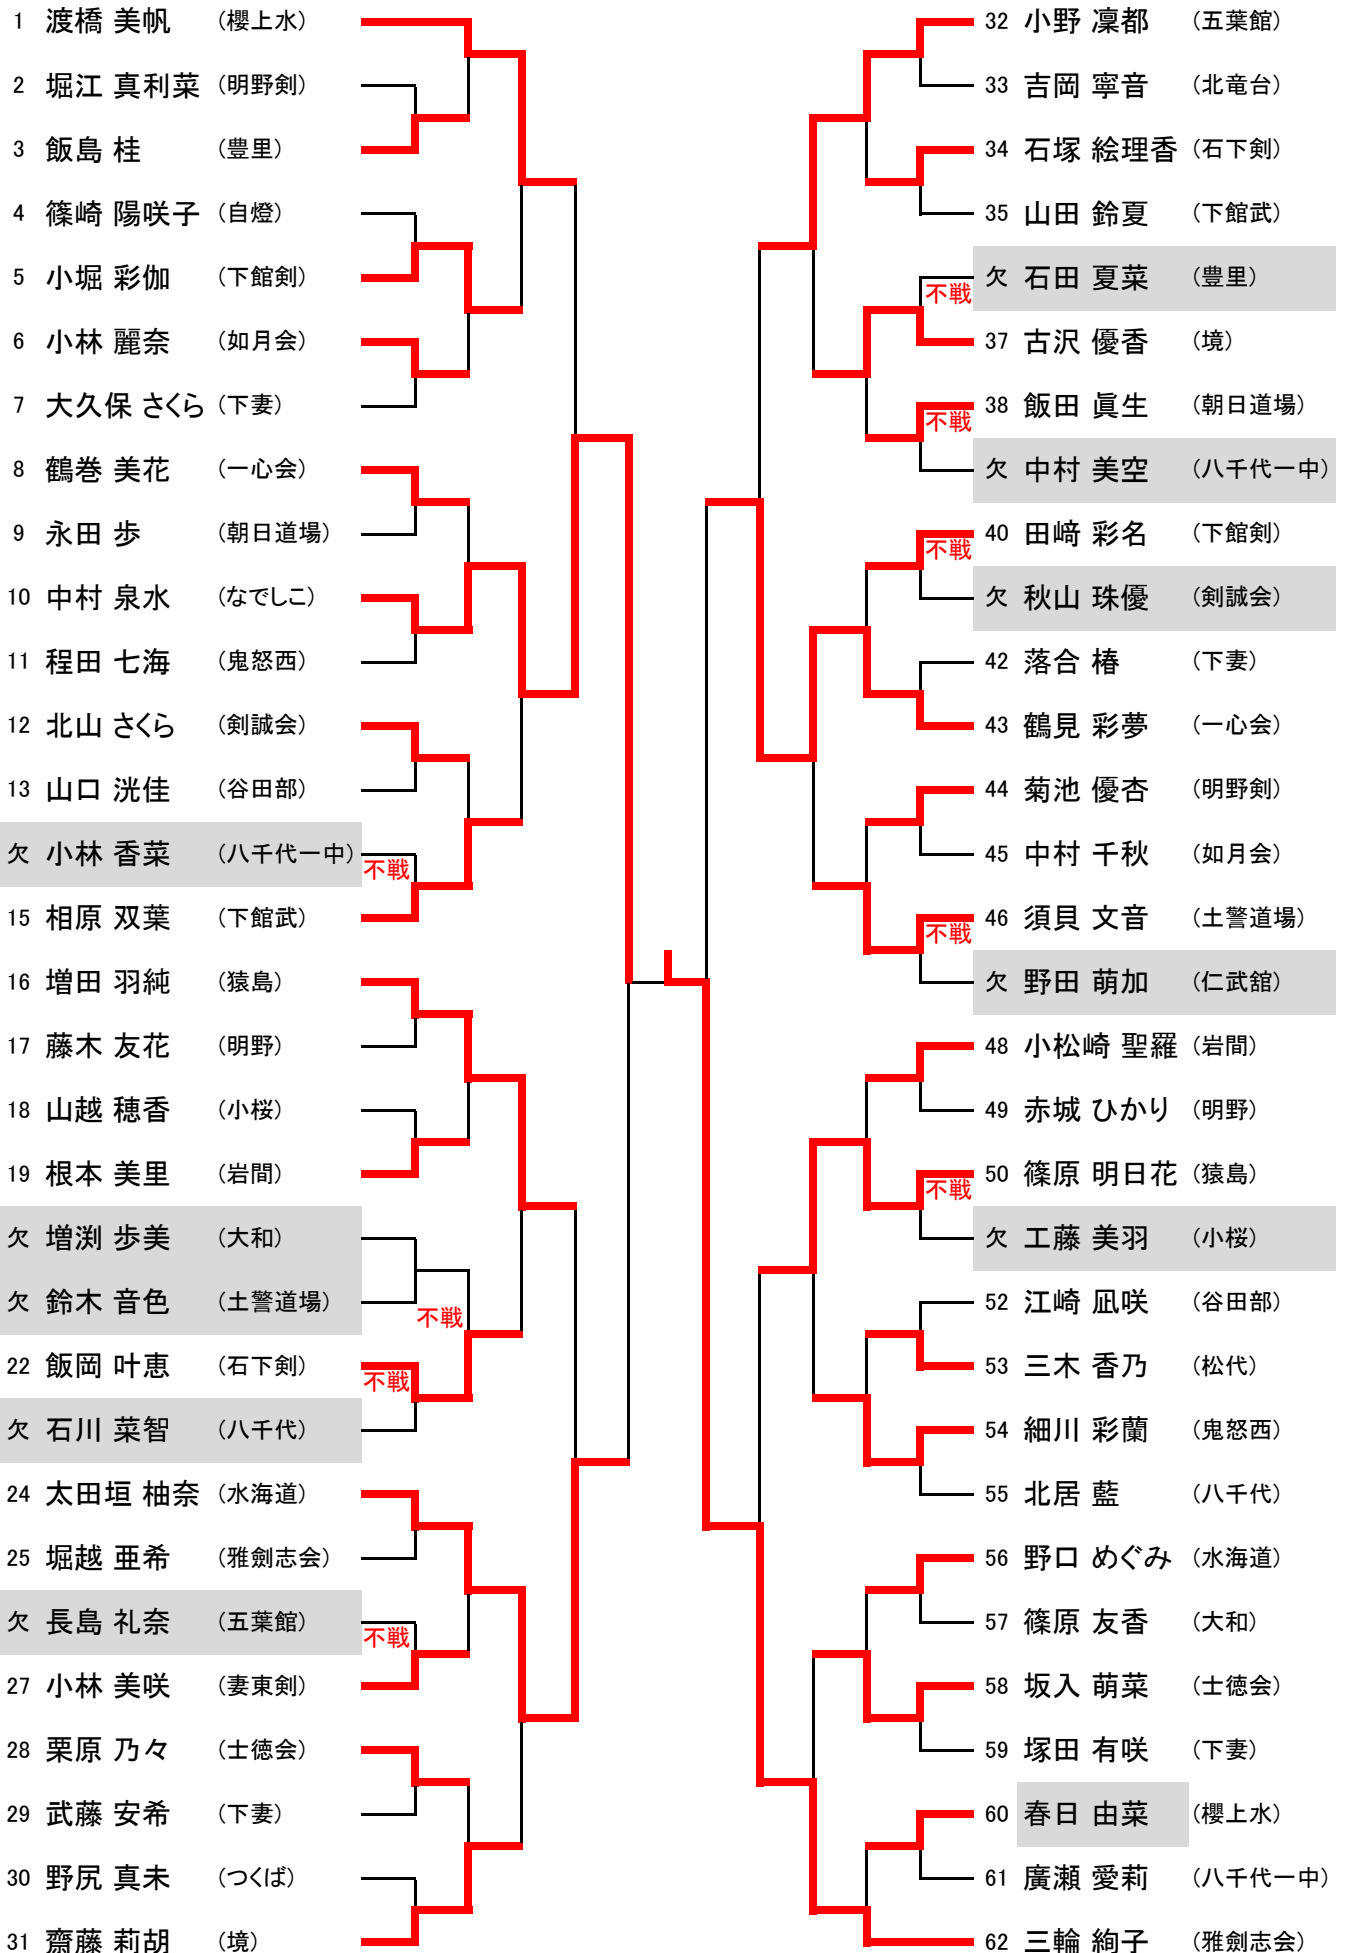

参加チーム一覧

団体名	プログラム上の略称
明野少年剣道クラブ	明野
明野剣友会	明野剣
朝日道場	朝日道場
茨城至誠館	至誠館
石下剣友会	石下
伊奈剣友会スポーツ少年団	伊奈
岩井剣道教室	岩井
岩間剣友会	岩間
学園剣道スポーツ少年団	学園
如月会	如月会
鬼怒西剣道クラブ	鬼怒西
小桜剣友会	小桜
五葉館	五葉館
境剣友会	境
境武道館	境武
櫻上水剣友会	櫻上水
猿島剣友会	猿島
猿島一心会	一心会
三和剣友会	三和
下館紫西会	紫西会
自燈剣道スポーツ少年団	自燈
下館士徳会	士徳会
下館武道館	下館武
下館剣友会	下館剣
下妻剣志館	下妻剣志館
下妻中学校	下妻中
(下妻市立)東部中学校	下妻東部中
仁武館	仁武館
須賀剣友会	須賀
青雲塾剣誠会	剣誠会
青雲塾士魂会	志魂会
千代川少年剣道教室	千代川
千代川中学校	千代川中
つくば少年剣友会	つくば
土浦警察道場	土警道場
都和剣友会	都和
出城剣道スポーツ少年団	出城
天武会	天武会
東部剣道スポーツ少年団	妻東剣
豊里剣友会	豊里
中田剣道スポーツ少年団	中田
なでしこ剣道	なでしこ
北竜台剣友会	北竜台
松代剣志会	松代
水海道剣道教室	水海道
至誠館朝日道場雅剣志会	雅剣志会
谷田部少年剣友会	谷田部
大和剣友会	大和
八千代剣道教室	八千代
八千代第一中学校	八千代一中

小学5年生の部

優勝: 青木 亜流羽(五葉館)

準優勝: 井上 鼎(剣誠会)

第三位: 野澤 優真(士徳会)

第三位: 沢辺 一葉(谷田部)

中学生男子の部

優勝:石井 裕都(紫西会) 第三位:疋田 航(なでしこ)

準優勝:渡邊 亜朗(石下剣) 第三位:松井 一馬(朝日道場)

中学生女子の部

優勝:三輪 絢子(雅剣志会)
準優勝:中村 泉水(なでしこ)

第三位:太田垣 柚奈(水海道)
第三位:鶴見 彩夢(一心会)

一般男子の部

優勝: 岩見 祐介(仁武館)
準優勝: 佐藤 信利(雅剣志会)

第三位: 荒井 健(八千代)
第三位: 森谷 攻(剣誠会)

一般女子の部

優勝:遠藤 道代(士徳会)
準優勝:熊木 香里(士徳会)

第三位:水越 みどり(士徳会)
第三位:中山 孝子(下妻剣志館)