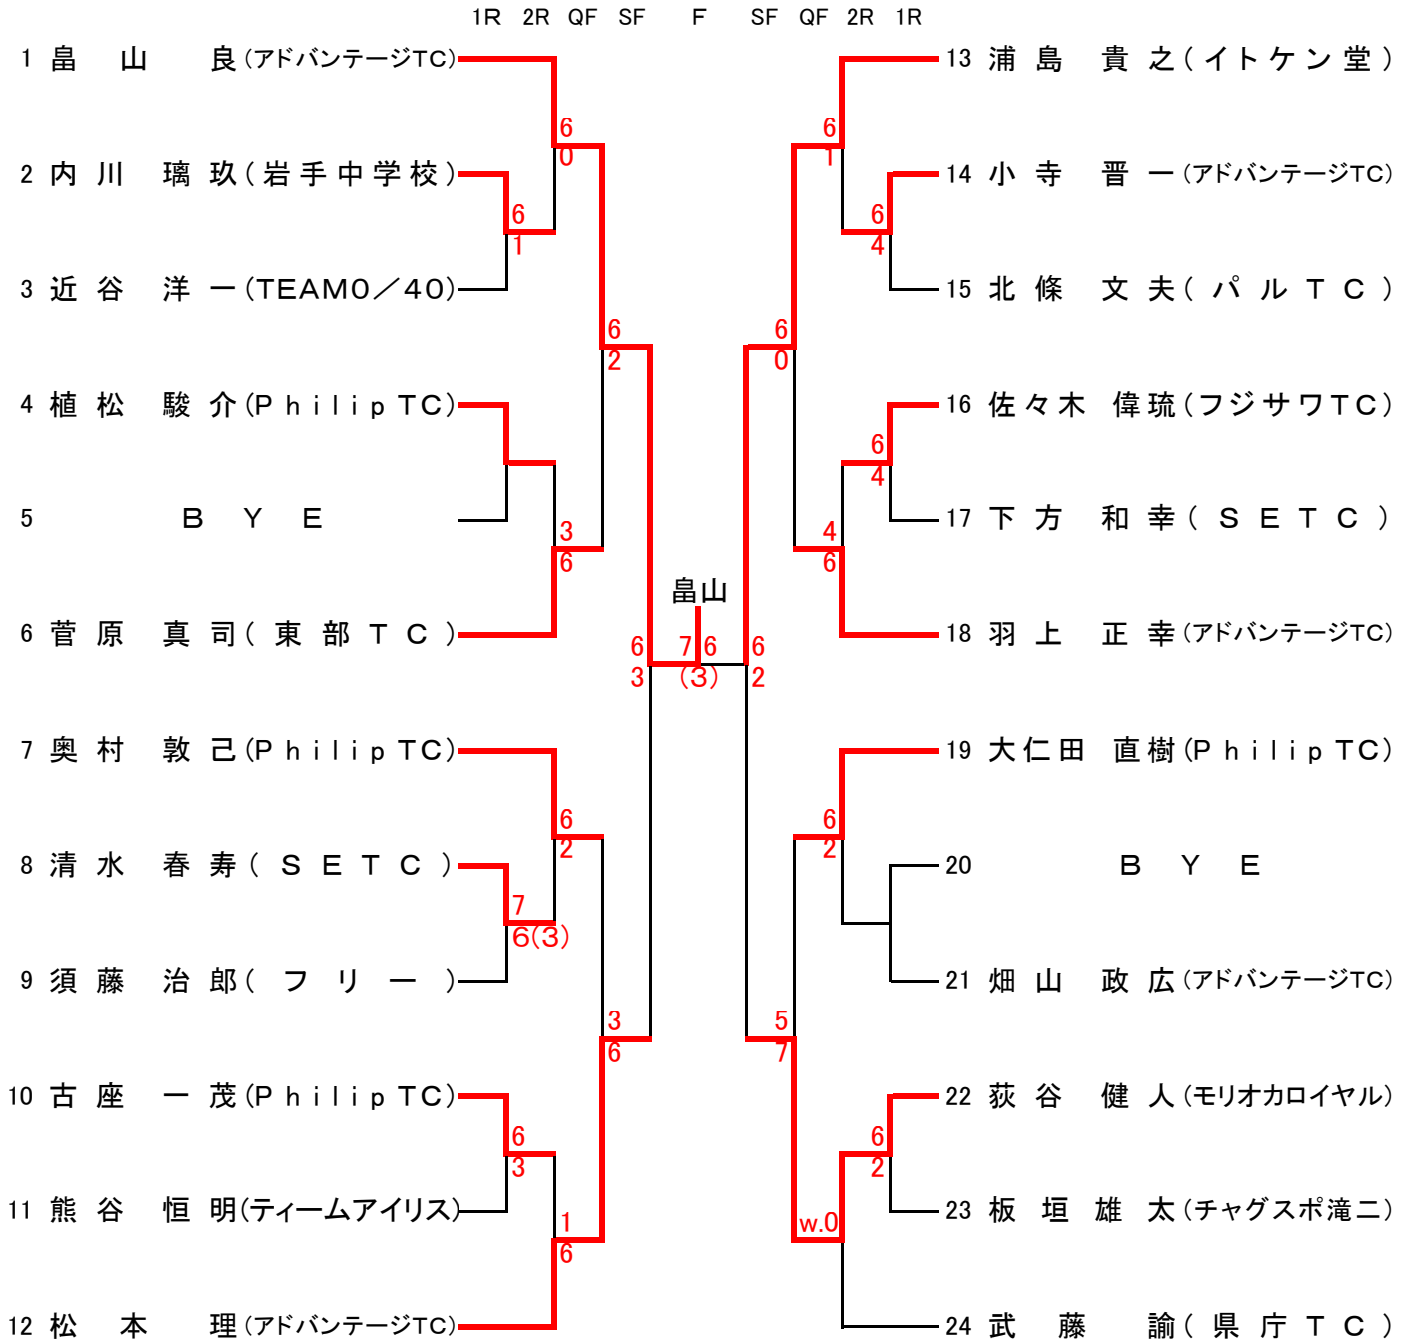

# 男子シングルス

## 女子シングルス

### <決勝トーナメント>

決勝トーナメントには各ブロックの1位が進み、ドローは抽選により決定する。