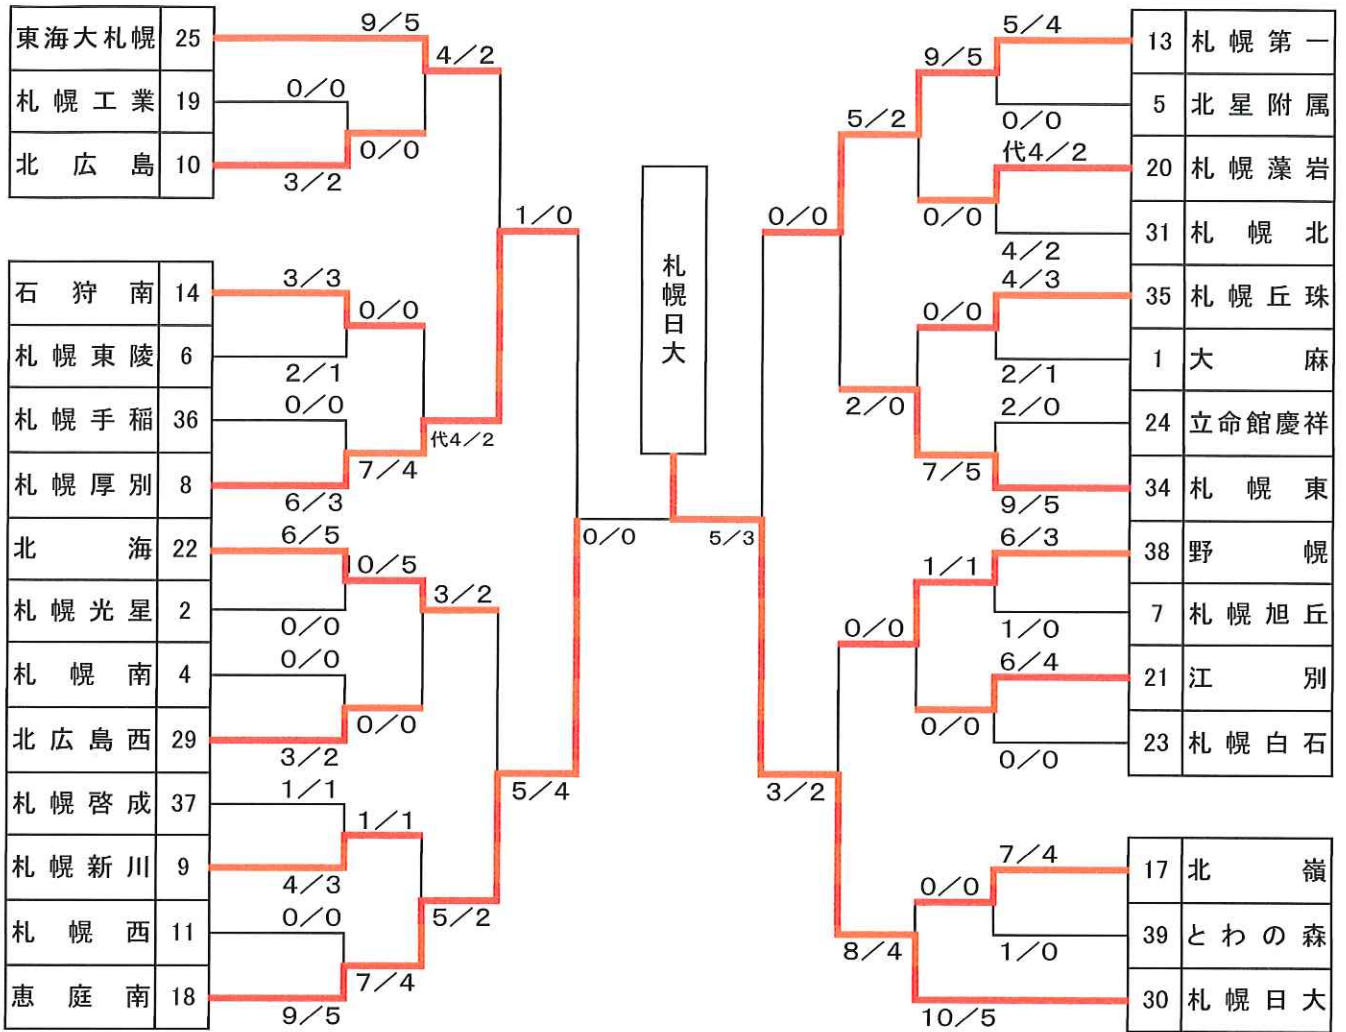

平成 30 年度

第 39 回札幌支部高等学校春季剣道大会

日 時 平成 30 年 5 月 12 日 (土)
主 催 札幌剣道連盟・高体連札幌支部
会 場 北広島市総合体育館

第39回札幌支部高等学校春季剣道大会

平成30年5月12日(土)

北広島市総合体育館

男子団体戦結果表

成績	学 校 名
優 勝	札 幌 日 大 高等学校
準優勝	恵 庭 南 高等学校
第三位	札 幌 第 一 高等学校
第三位	札 幌 厚 別 高等学校
第五位	東 海 大 札 幌 高等学校
第六位	札 幌 東 高等学校
第七位	北 海 高等学校
第八位	野 幌 高等学校

女子団体戦結果表

成績	学 校 名
優 勝	札 幌 日 大 高等学校
準優勝	東 海 大 札 幌 高等学校
第三位	札 幌 厚 別 高等学校
第三位	恵 庭 南 高等学校
第五位	札 幌 新 川 高等学校
第六位	札 幌 東 高等学校
第七位	札 幌 丘 珠 高等学校
第八位	札 幌 第 一 高等学校

男子組合せ表

《第3・4シード》・4シード

《第5・6シード》

《第5・6シード》

《第7・8シード》

《第7・8シード》

女子組合せ表

札幌日大	30		6/3		5/3		1/0	7/3	13	札幌第一
野幌	38	7/4						0/0	20	札幌藻岩
札幌真栄	12		1/1		4/3		0/0	4/2	33	札幌月寒
千歳	26	2/1					0/0	0/0	1	大麻
北海	22	不						5/3	2	札幌光星
札幌東	34		1/1				2/1		18	恵庭南
石狩南	14		4/2				10/5	9/5	9	札幌新川
札幌稲雲	16		1/1				0/0	1/1	21	江別
札幌厚別	8		2/2				0/0	2/2	3	札幌東商業
北広島	10	6/4					6/3	4/1	23	札幌白石
札幌南	4		2/1					0/0	11	札幌西
札幌丘珠	35		2/1		1/0		8/5	7/4	25	東海大札幌
			3/2					7/5		

《第3・4シード》

札幌厚別			
《第3・4シード》	④-12の敗者	札幌厚別	③-13の敗者
		6/3	2/0
		恵庭南	

《第5・6シード》

札幌新川			
①-10の敗者	札幌東	④-13	札幌第一
	6/4	1/1	③-11の敗者
③-14	2/0	5/2	
②-11の敗者	札幌丘珠	2/1	札幌新川
	1/0		④-10の敗者

《第7・8シード》

札幌丘珠			
④-13の敗者	札幌第一	2/2	札幌丘珠
	1/1		③-14の敗者