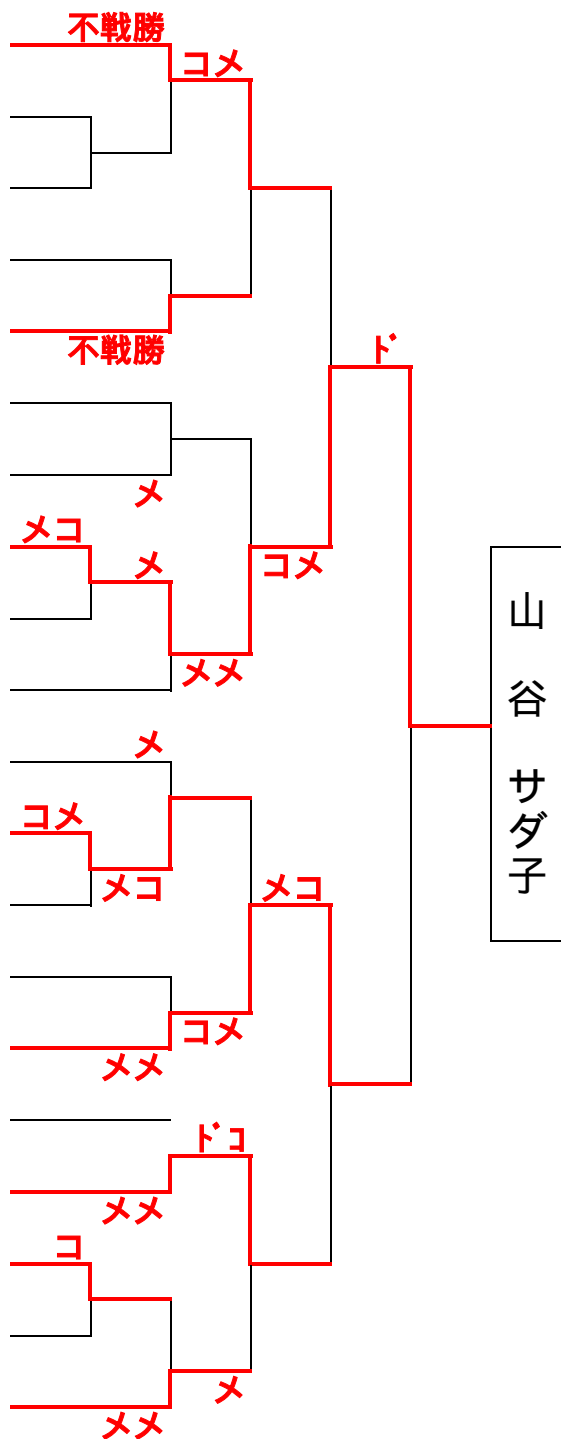

## 第四試合場

第四試合場

片岡工  
 敷浪健彦

# 女子50歳～59歳の部

優勝 山谷 サダ子 ( 札幌北区 )

準優勝 岡部 睦 ( 札幌手稲区 )

第三位 成田 アツコ ( 札幌白石区 )

第三位 由川 弘美 ( 旭川 )

## 第五試合場

- 成田 アツコ ( 札幌白石区 ) 1
- 伊藤 浅子 ( 名寄地方 ) 2
- 小部 宏子 ( 旭川 ) 3
- 山林 寛美 ( 札幌南区 ) 4
- 新保 宏美 ( 札幌厚別区 ) 5
- 神馬 久美子 ( 旭川 ) 6
- 東峰 美紀子 ( 名寄地方 ) 7
- 山谷 サダ子 ( 札幌北区 ) 8
- 佐藤 紀代美 ( 札幌南区 ) 9
- 廣中 美子 ( 札幌手稲区 ) 10
- 藤田 葉月 ( 札幌東区 ) 11
- 杉浦 ひとみ ( 旭川 ) 12
- 秋吉 由美子 ( 札幌北区 ) 13
- 八島 千鶴子 ( 札幌厚別区 ) 14
- 岡部 睦 ( 札幌手稲区 ) 15
- 井上 静美 ( 札幌南区 ) 16
- 由川 弘美 ( 旭川 ) 17
- 小原 美紀子 ( 名寄地方 ) 18
- 松澤 登喜子 ( 札幌北区 ) 19
- 廣中 美紀子 ( 森 ) 20