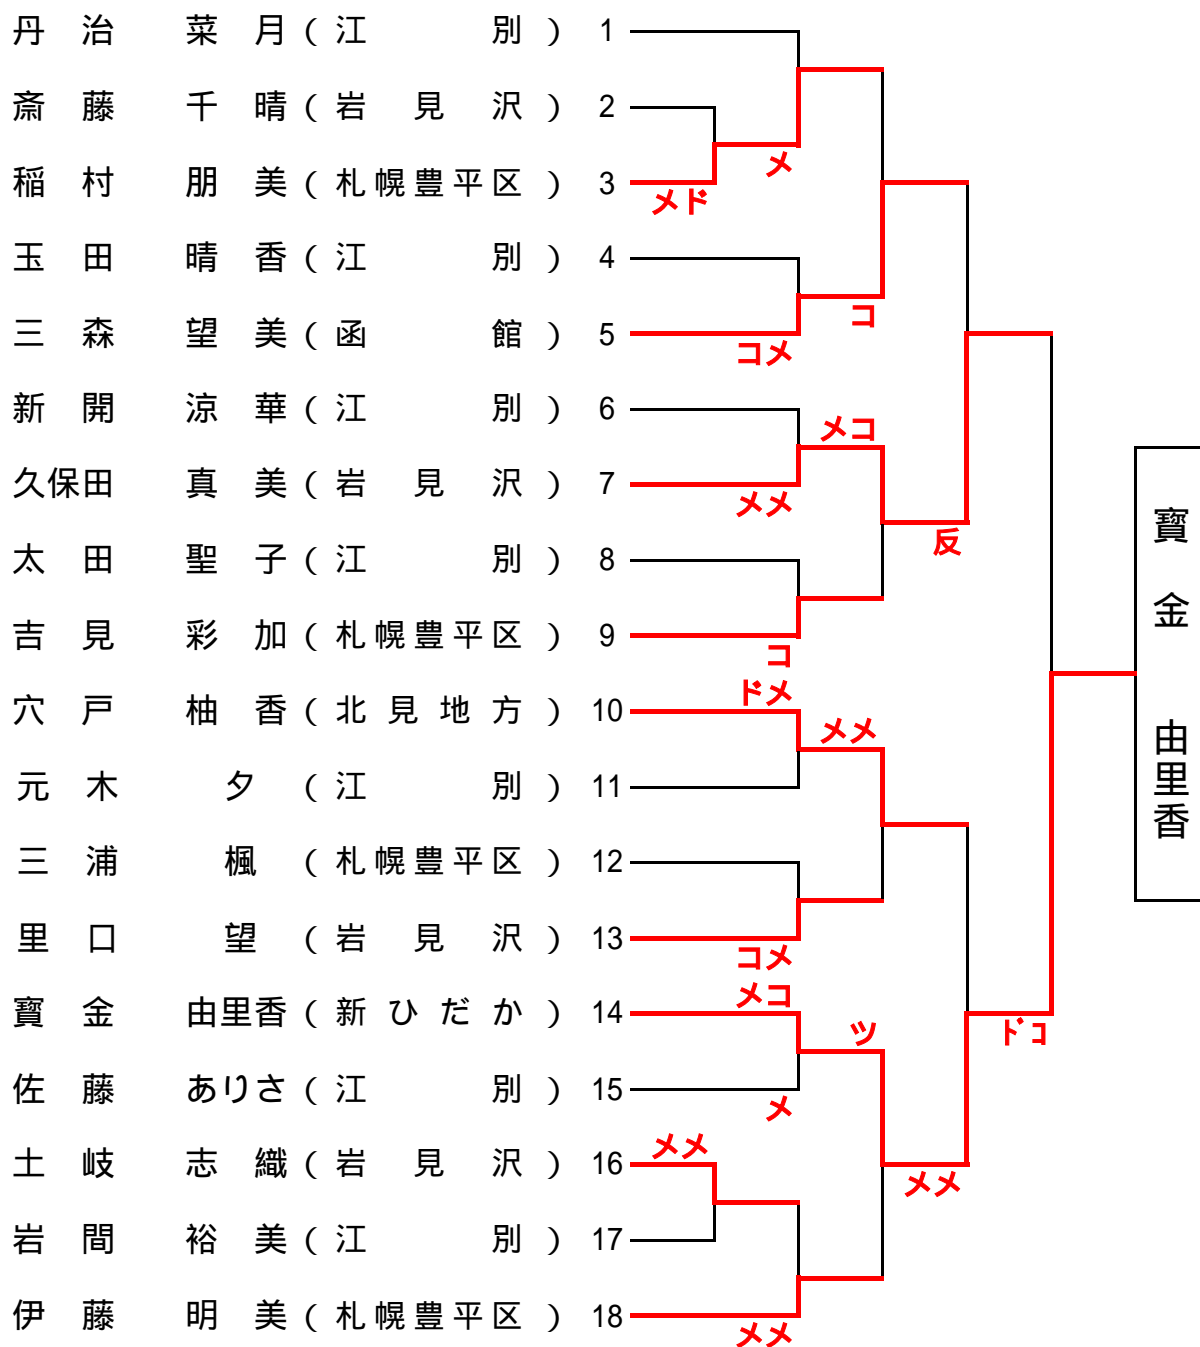

### 【札幌市代表】

出場区分	称号 段位	氏 名	年齢	所 属
監 督	教士 七段	古 賀 勝 男	65歳	札 幌 白 石 区
先 鋒	教士 七段	中 田 富 雄	62歳	札 幌 厚 別 区
次 鋒	教士 七段	道 下 賢 蔵	64歳	札 幌 中 央 区
中 堅	錬士 六段	岸 信 夫	65歳	札 幌 豊 平 区
副 将	錬士 六段	森 本 喜 義	66歳	札 幌 白 石 区
大 将	教士 七段	敷 浪 健 彦	71歳	札 幌 白 石 区

### 【参照】

第23回全国健康福士祭剣道交流大会

期 日 平成22年10月9～11日(土～月)

会 場 石川県羽咋市

〔次鋒〕 大学生

優勝	寶 金	由里香 (新ひだか)
準優勝	久保田	真 美 (岩見沢)
第三位	三 森	望 美 (函 館)
第三位	穴 戸	柚 香 (北見地方)

第二試合場

[中堅] 年齢18歳以上35歳未満(高校生・大学生を除く)