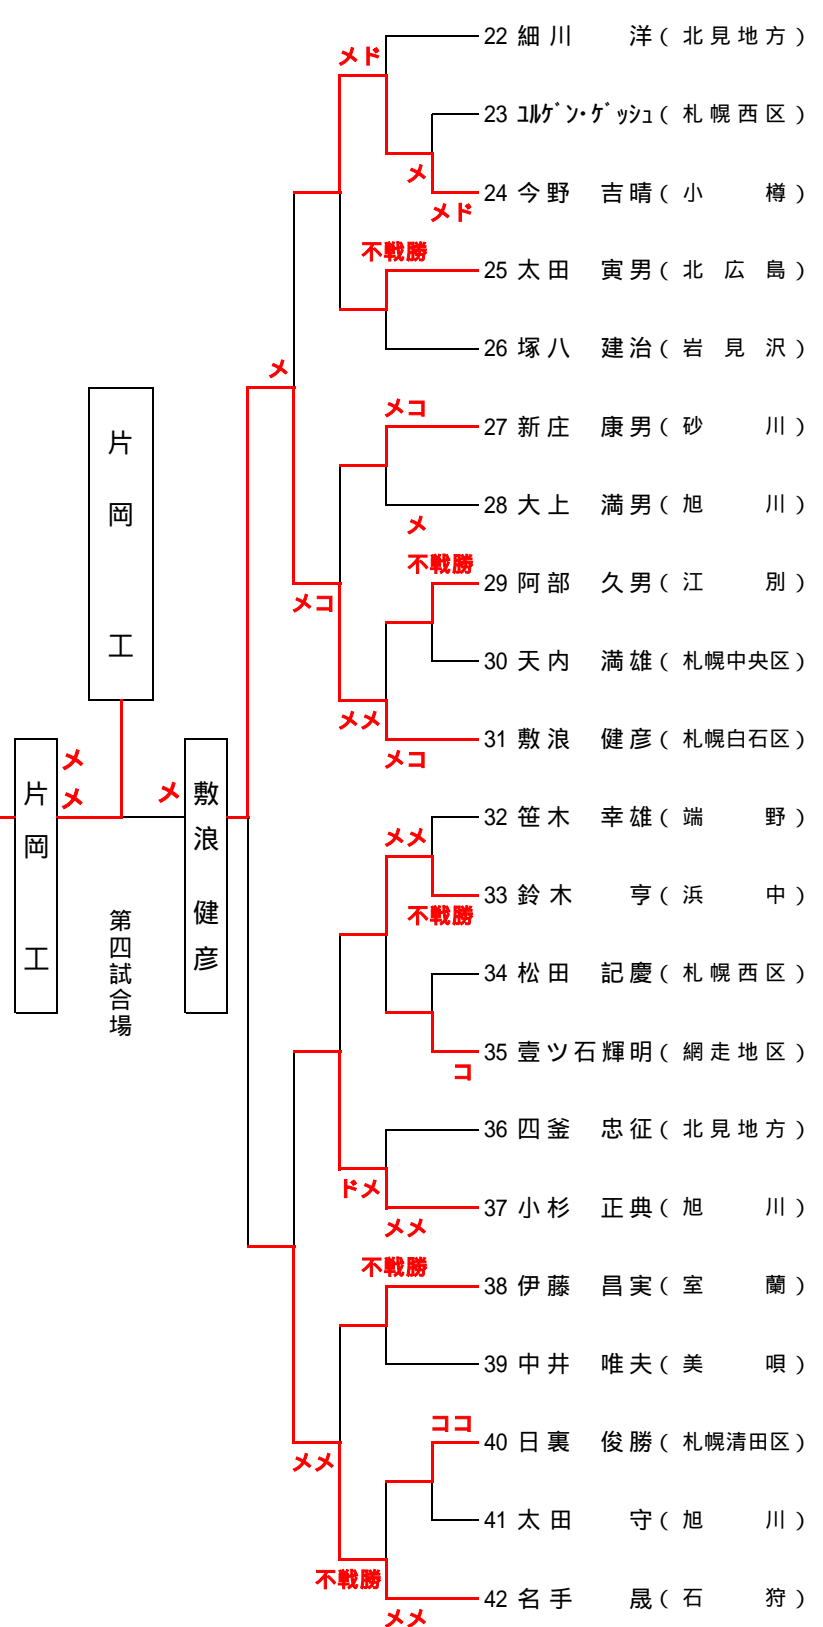

70歳以上の部

優勝	片岡工	(旭川)
準優勝	敷浪健彦	(札幌白石区)
第三位	井上剛	(遠軽地方)
第三位	名手晟	(石狩)

第三試合場

第四試合場

第四試合場

片岡工
敷浪健彦