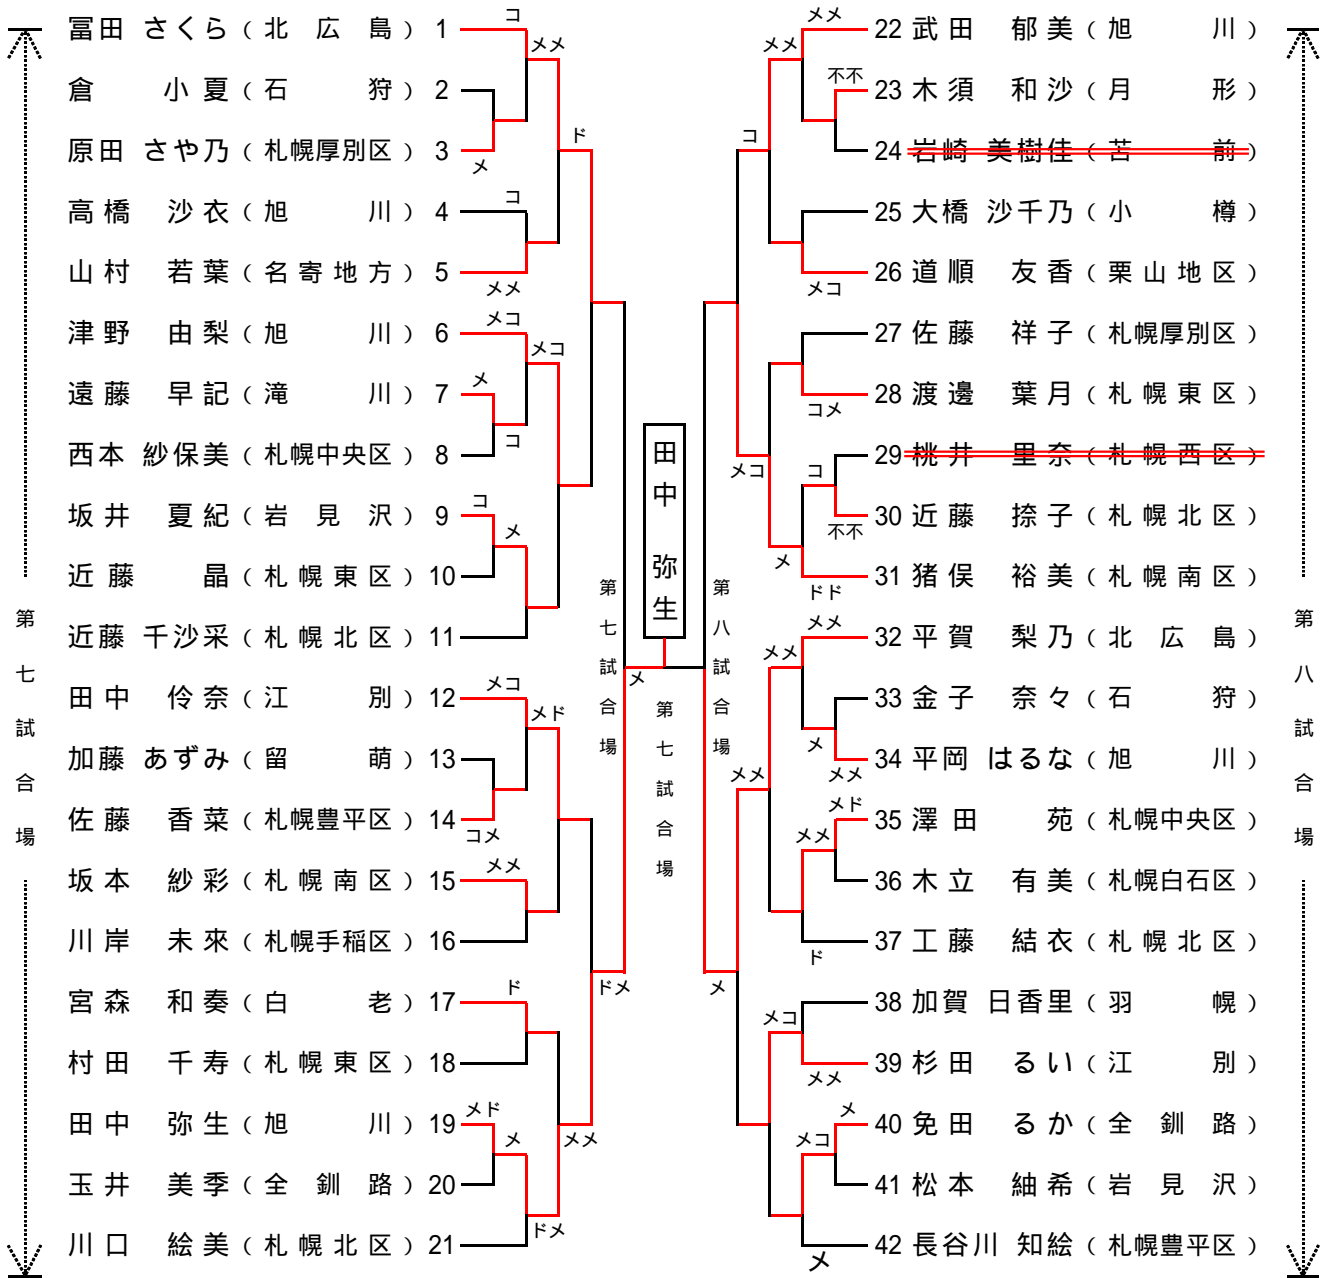

平成21年度

第55回北海道剣道段別選手権大会

兼 52回東北・北海道対抗剣道大会選手選考会
(兼 第57回全日本剣道選手権大会第一次予選会)

第24回北海道女子剣道段別選手権大会

兼 平成21年度北海道女子剣道選手権予選会

日 時 平成21年5月31日（日） 午前9時30分

会 場 北海道立総合体育センターサブ・アリーナ

主 催 （財）北海道剣道連盟

主 管 札幌剣道連盟

女子初段の部

優	勝	辻	麻有美	(白	老)					
準	優	勝	金子	舞	(北	広	島)			
第	三	位	高橋	緩	奈	(札	幌	厚	別	区)
第	三	位	小館	初	芽	(札	幌	北	区)	

女子二段の部

優	勝	田中 弥生 (旭 川)
準優	勝	平賀 梨乃 (北広島)
第 三 位	猪俣 裕美 (札幌南区)	
第 三 位	富田 さくら (北広島)	

女子四段の部

優	勝	千葉あやか (江別)
準優	勝	吉田佳世 (札幌南区)
第三位		吉田めぐみ (羅臼)
第三位		山村春香 (札幌豊平区)

女子五段の部

優	勝	竹本まゆ (札幌南区)
準優	勝	渡邊恵美 (函館)
第三位		野崎明子 (苫小牧)
第三位		岩村美奈子 (美唄)

女子六段以上の部

優 勝 北 本 薫 (旭 川)

準 優 勝 國 田 志 保 (札 幌 西 区)

第 三 位 山 本 由 香 (札 幌 北 区)

	山本	太田	佐藤	北本	國田	勝数	本数	順位
山本 由香 (札幌北区)		メ	不不	ド	△	3	4	3
太田 洋子 (札幌東区)	△		不不	△	△	1	2	4
佐藤 素子 (北見地方)	△	△		△	△	0	0	5
北本 薫 (旭川)	△	コメ	不不		メ	3	5	1
國田 志保 (札幌西区)	メメ	メ	不不	△		3	5	2

代表決定戦