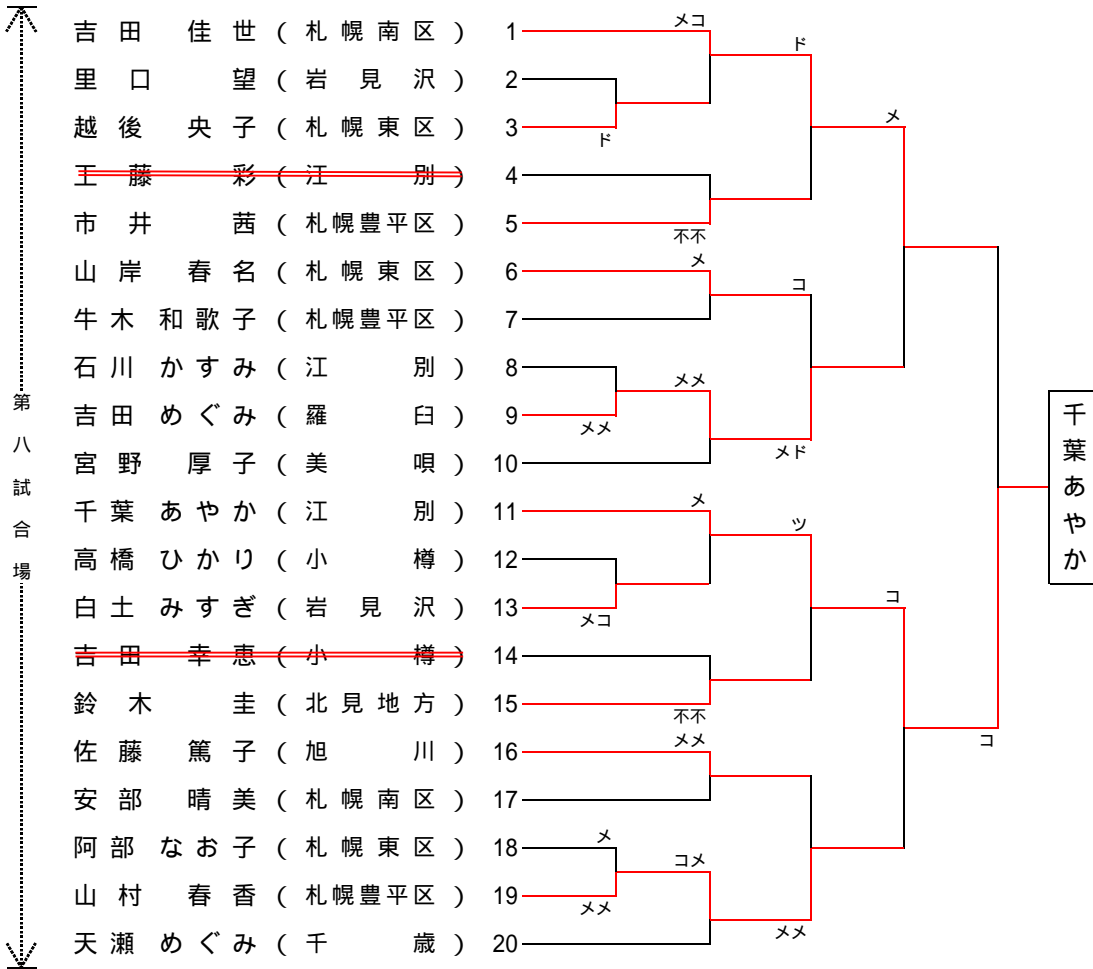

主 管 札幌剣道連盟

女子初段の部

優	勝	辻	麻有美	(白	老)					
準	優	勝	金子	舞	(北	広	島)			
第	三	位	高橋	緩	奈	(札	幌	厚	別	区)
第	三	位	小館	初	芽	(札	幌	北	区)	

女子二段の部

優	勝	田中 弥生 (旭 川)
準優	勝	平賀 梨乃 (北広島)
第 三 位	猪俣 裕美 (札幌南区)	
第 三 位	富田 さくら (北広島)	

女子四段の部

優	勝	千葉あやか (江別)
準優	勝	吉田佳世 (札幌南区)
第三位		吉田めぐみ (羅臼)
第三位		山村春香 (札幌豊平区)

女子五段の部

優	勝	竹本まゆ (札幌南区)
準優	勝	渡邊恵美 (函館)
第三位		野崎明子 (苫小牧)
第三位		岩村美奈子 (美唄)

女子六段以上の部

優 勝 北 本 薫 (旭 川)

準 優 勝 國 田 志 保 (札 幌 西 区)

第 三 位 山 本 由 香 (札 幌 北 区)

	山本	太田	佐藤	北本	國田	勝数	本数	順位
山本 由香 (札幌北区)		メ	不不	ド	△	3	4	3
太田 洋子 (札幌東区)	△		不不	△	△	1	2	4
佐藤 素子 (北見地方)	△	△		△	△	0	0	5
北本 薫 (旭川)	△	コメ	不不		メ	3	5	1
國田 志保 (札幌西区)	メメ	メ	不不	△		3	5	2

代表決定戦