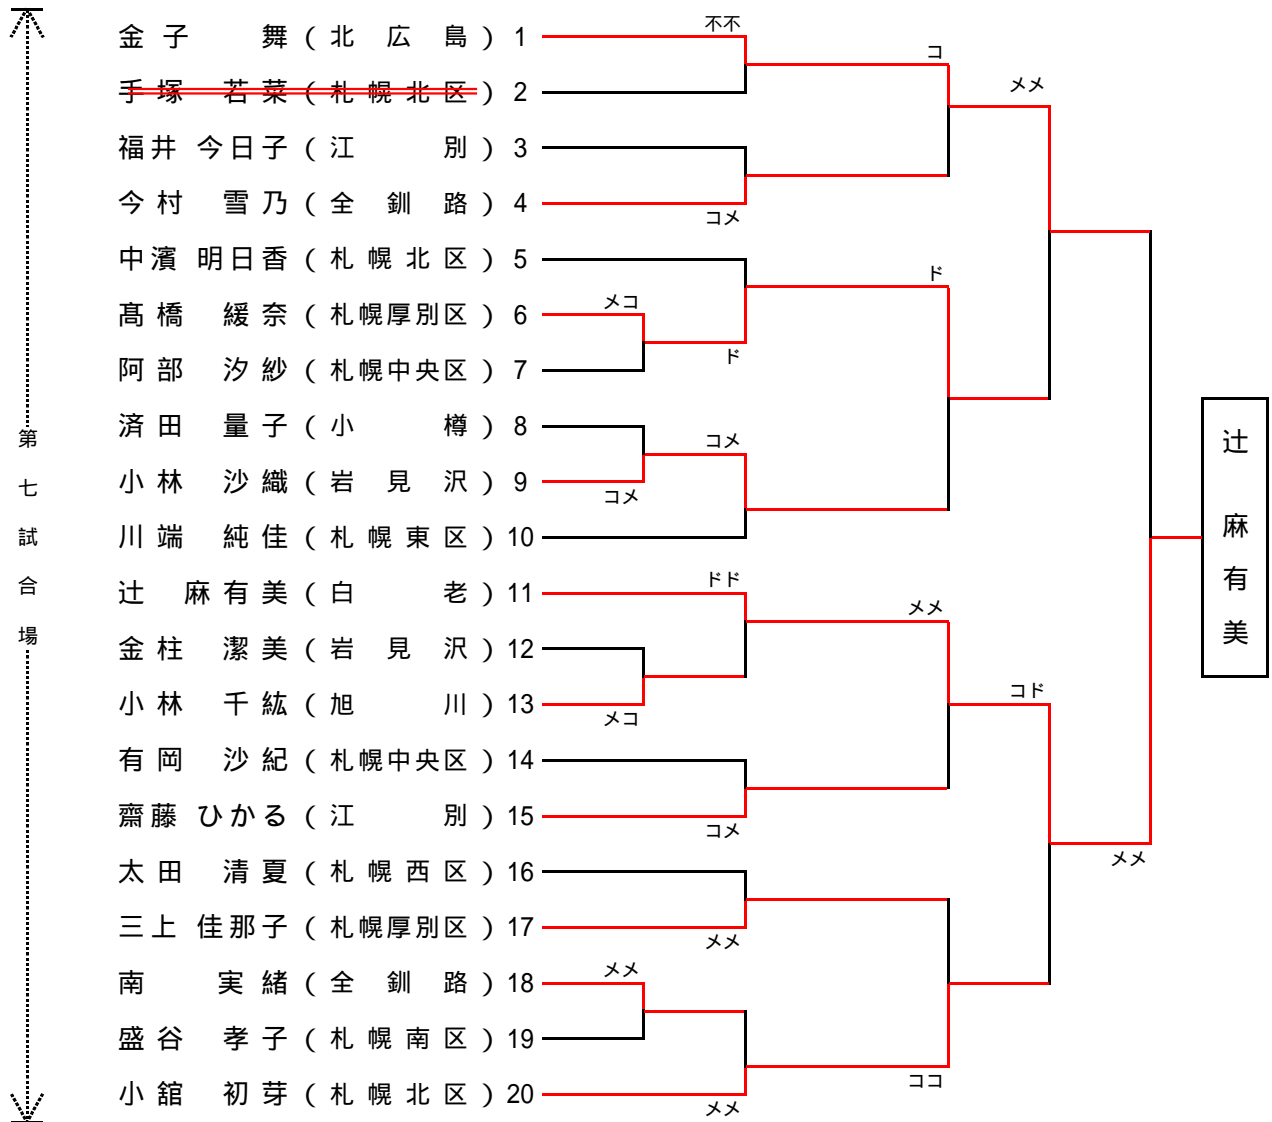

平成21年度

第55回北海道剣道段別選手権大会

兼 52回東北・北海道対抗剣道大会選手選考会
(兼 第57回全日本剣道選手権大会第一次予選会)

第24回北海道女子剣道段別選手権大会

兼 平成21年度北海道女子剣道選手権予選会

日 時 平成21年5月31日（日） 午前9時30分

会 場 北海道立総合体育センターサブ・アリーナ

主 催 （財）北海道剣道連盟

主 管 札幌剣道連盟

女子初段の部

優	勝	辻	麻有美	(白	老)					
準	優	勝	金子	舞	(北	広	島)			
第	三	位	高橋	緩	奈	(札	幌	厚	別	区)
第	三	位	小館	初	芽	(札	幌	北	区)	

女子二段の部

優	勝	田中 弥生 (旭 川)
準優	勝	平賀 梨乃 (北広島)
第 三 位	猪俣 裕美 (札幌南区)	
第 三 位	富田 さくら (北広島)	

女子四段の部

優	勝	千葉あやか (江別)
準優	勝	吉田佳世 (札幌南区)
第三位		吉田めぐみ (羅臼)
第三位		山村春香 (札幌豊平区)

女子五段の部

優	勝	竹本まゆ (札幌南区)
準優	勝	渡邊恵美 (函館)
第三位		野崎明子 (苫小牧)
第三位		岩村美奈子 (美唄)

女子六段以上の部

優 勝 北 本 薫 (旭 川)

準 優 勝 國 田 志 保 (札 幌 西 区)

第 三 位 山 本 由 香 (札 幌 北 区)

	山本	太田	佐藤	北本	國田	勝数	本数	順位
山本 由香 (札幌北区)		メ	不不	ド	△	3	4	3
太田 洋子 (札幌東区)	△		不不	△	△	1	2	4
佐藤 素子 (北見地方)	△	△		△	△	0	0	5
北本 薫 (旭川)	△	コメ	不不		メ	3	5	1
國田 志保 (札幌西区)	メメ	メ	不不	△		3	5	2

代表決定戦