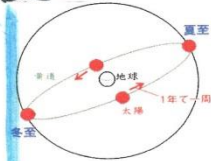

## ママさんズ開催のお知らせ

6月はお休みです。

7月2日(火) 10:00～12:00

清川交通公園（雨天の場合は You&I）

参加は自由です。子供と遊びながらおしゃべりしましょう。

問合せ先 福井 090-9335-2097

きよぴー&とまとの前に「家電」に注意の看板を建てました。惣菜購入に来られると目につきますので、頭の片隅にためておきましょう。

## ミニとまとの独り言 令和元年6月

さわやかな初夏の風情を大いに楽しみたい日々♡もうすぐ紫陽花の便りも届くでしょう。沖縄は梅雨に入りました。関東もそこまできていますか？ この時季、お体に気を付けて下さい。

夏至 今年6月22日(土曜日)

天体の話は少々難しいのですが、地球の公転(一年で太陽の周りを一回転)による太陽と地球の位置関係で夏至の日付けが変動します。日本の四季を更に24に区切りその二十四節気の季節のひとつが夏至！ この節気の通り北半球では昼が一番長い日になり夏に向います。